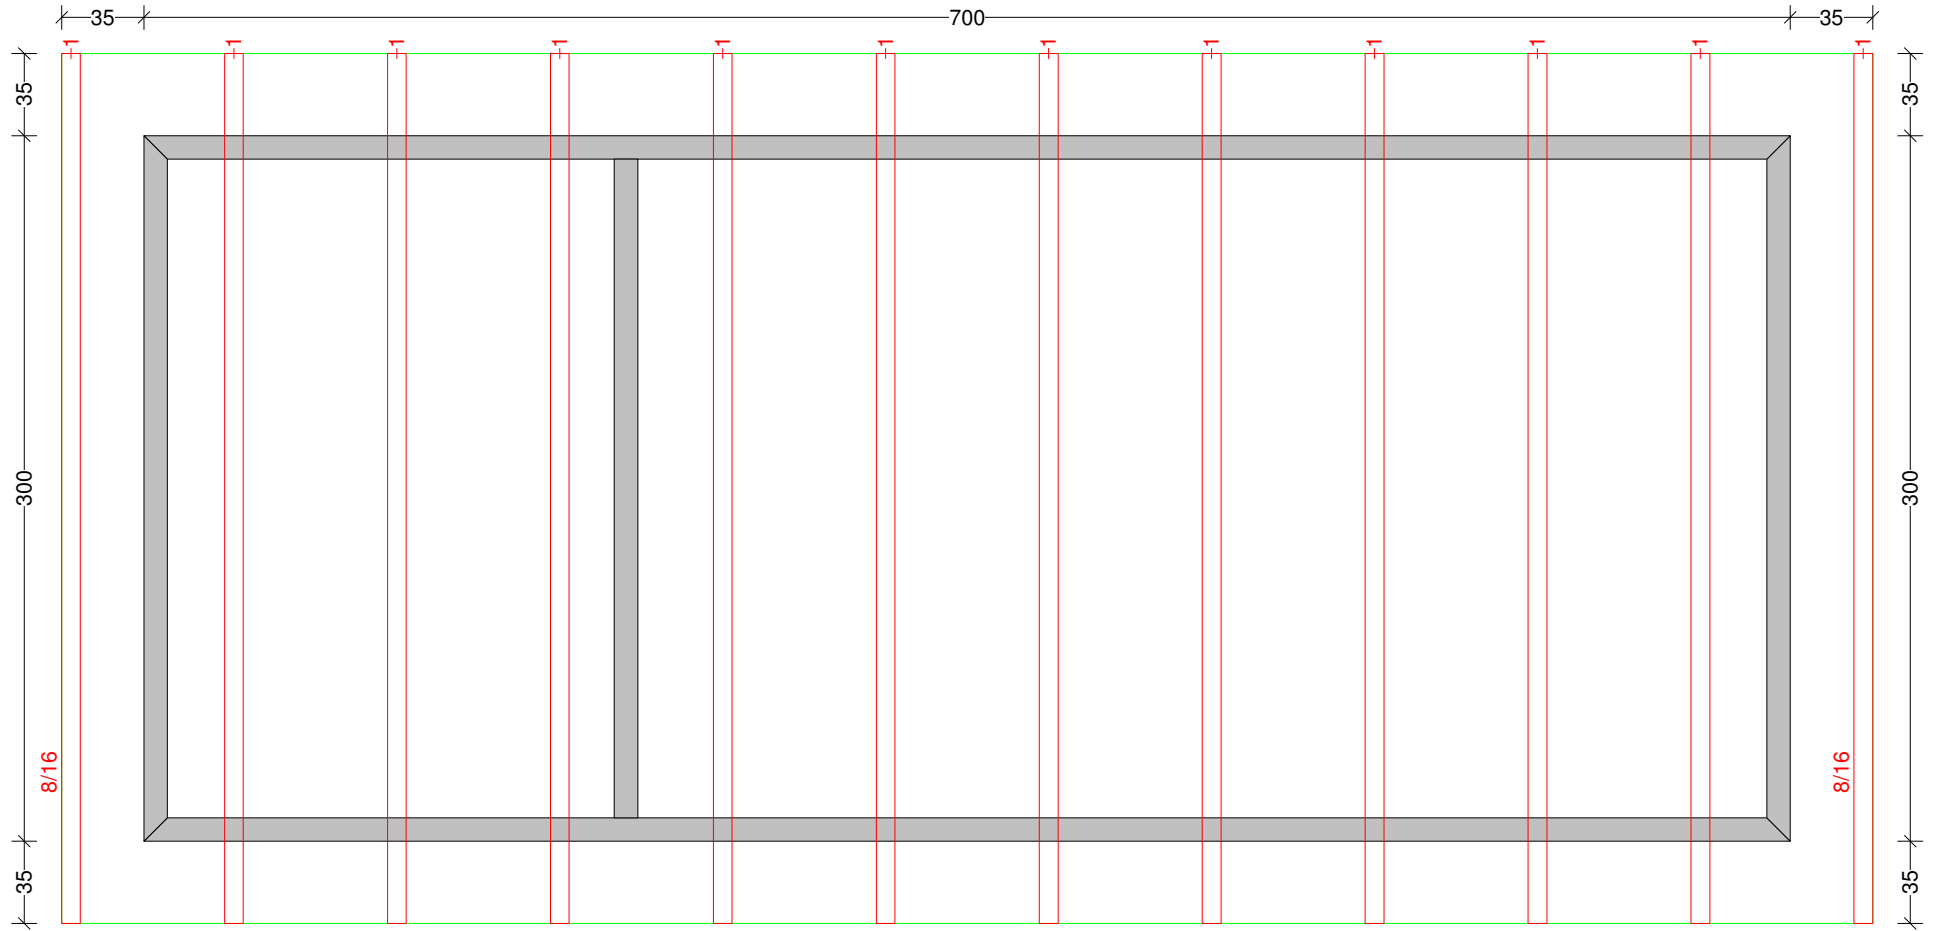

Gartenhaus 42

Gartenhaus 42 M 1:9 Ständer Nr: 12 Anzahl: 1 NH 90° 6/10 Länge: 215.9

Mw: 2.3  
87.7