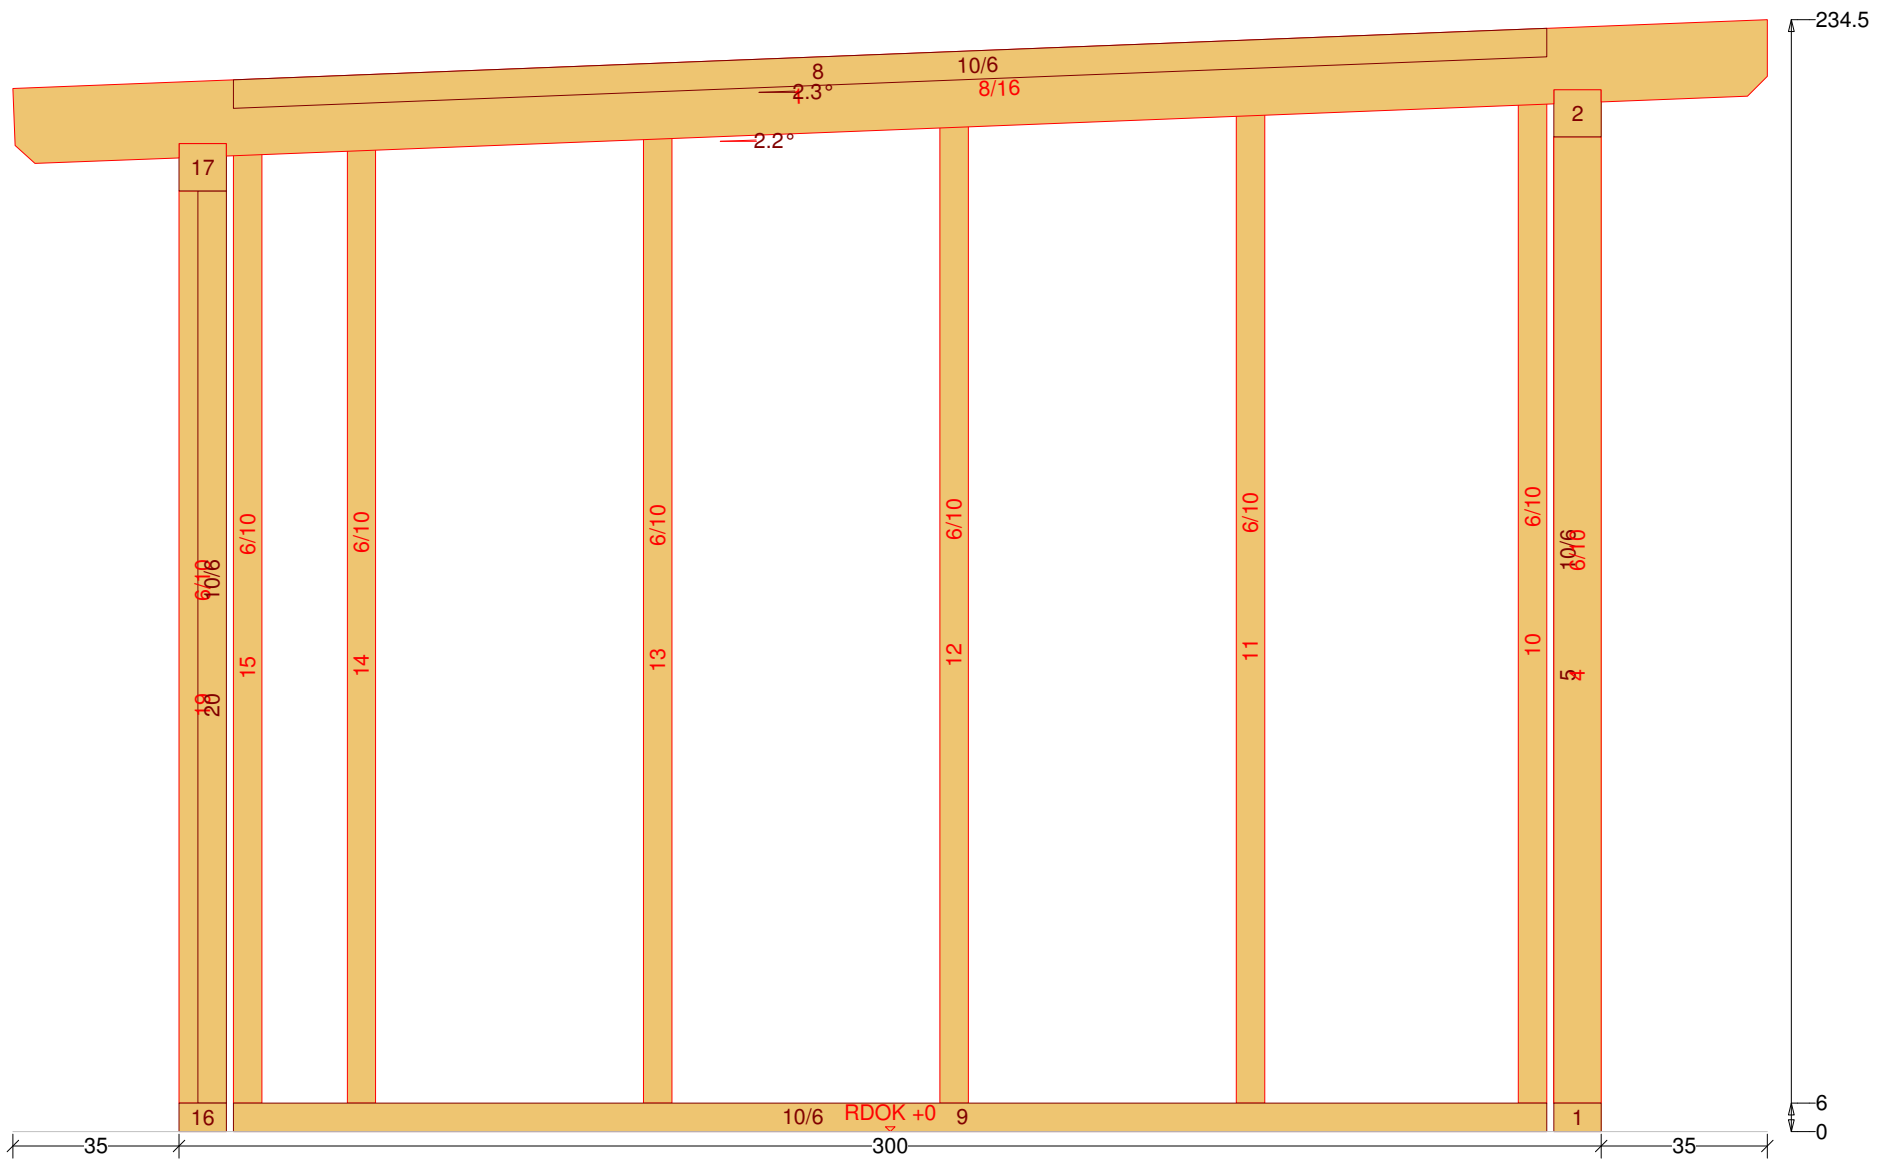

Gartenhaus 42

Gartenhaus 42 M 1:9 Ständer Nr: 12 Anzahl: 1 NH 90° 6/10 Länge: 215.9

Mw: 2.3  
87.7