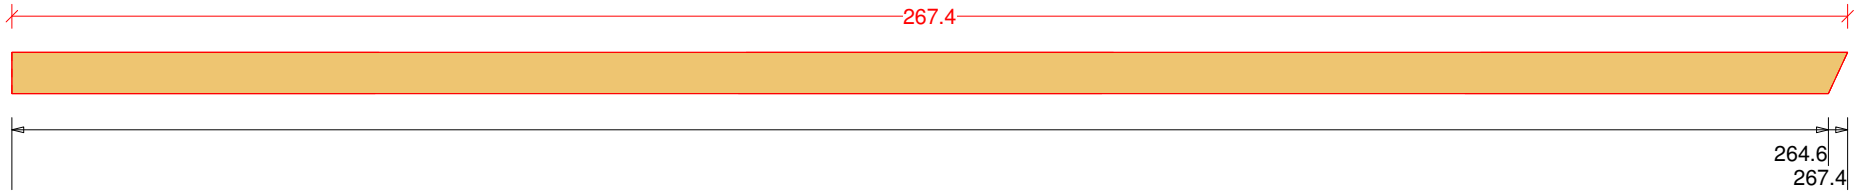

Vorschau Gartenhaus 56

Mw: 25°
65°