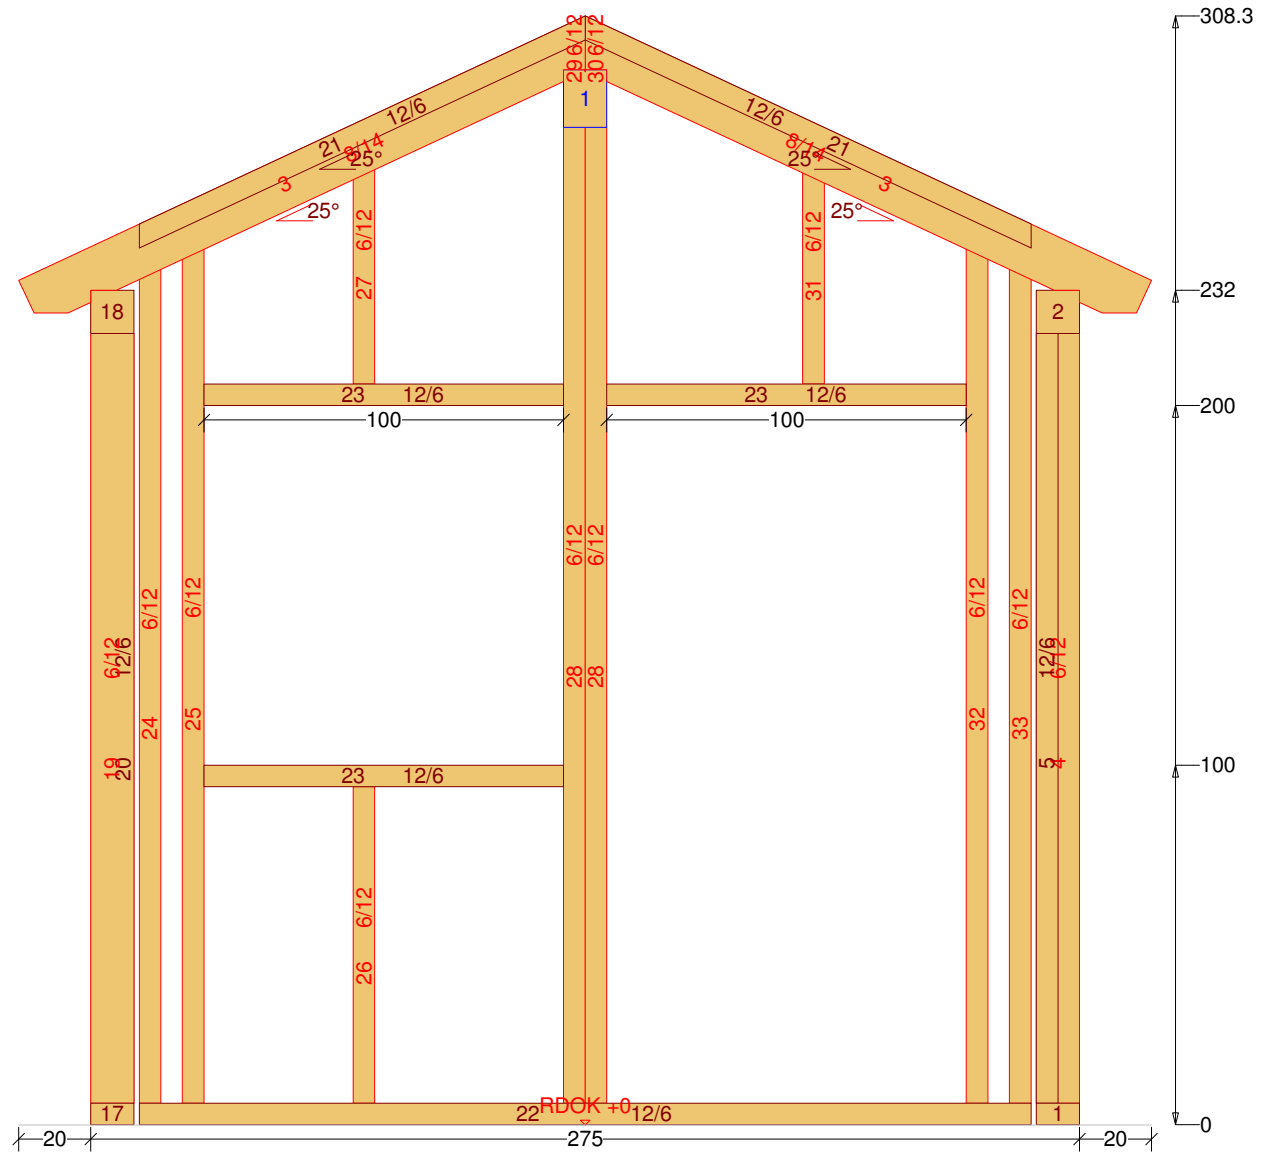

Vorschau Gartenhaus 56

Mw: 25°
65°