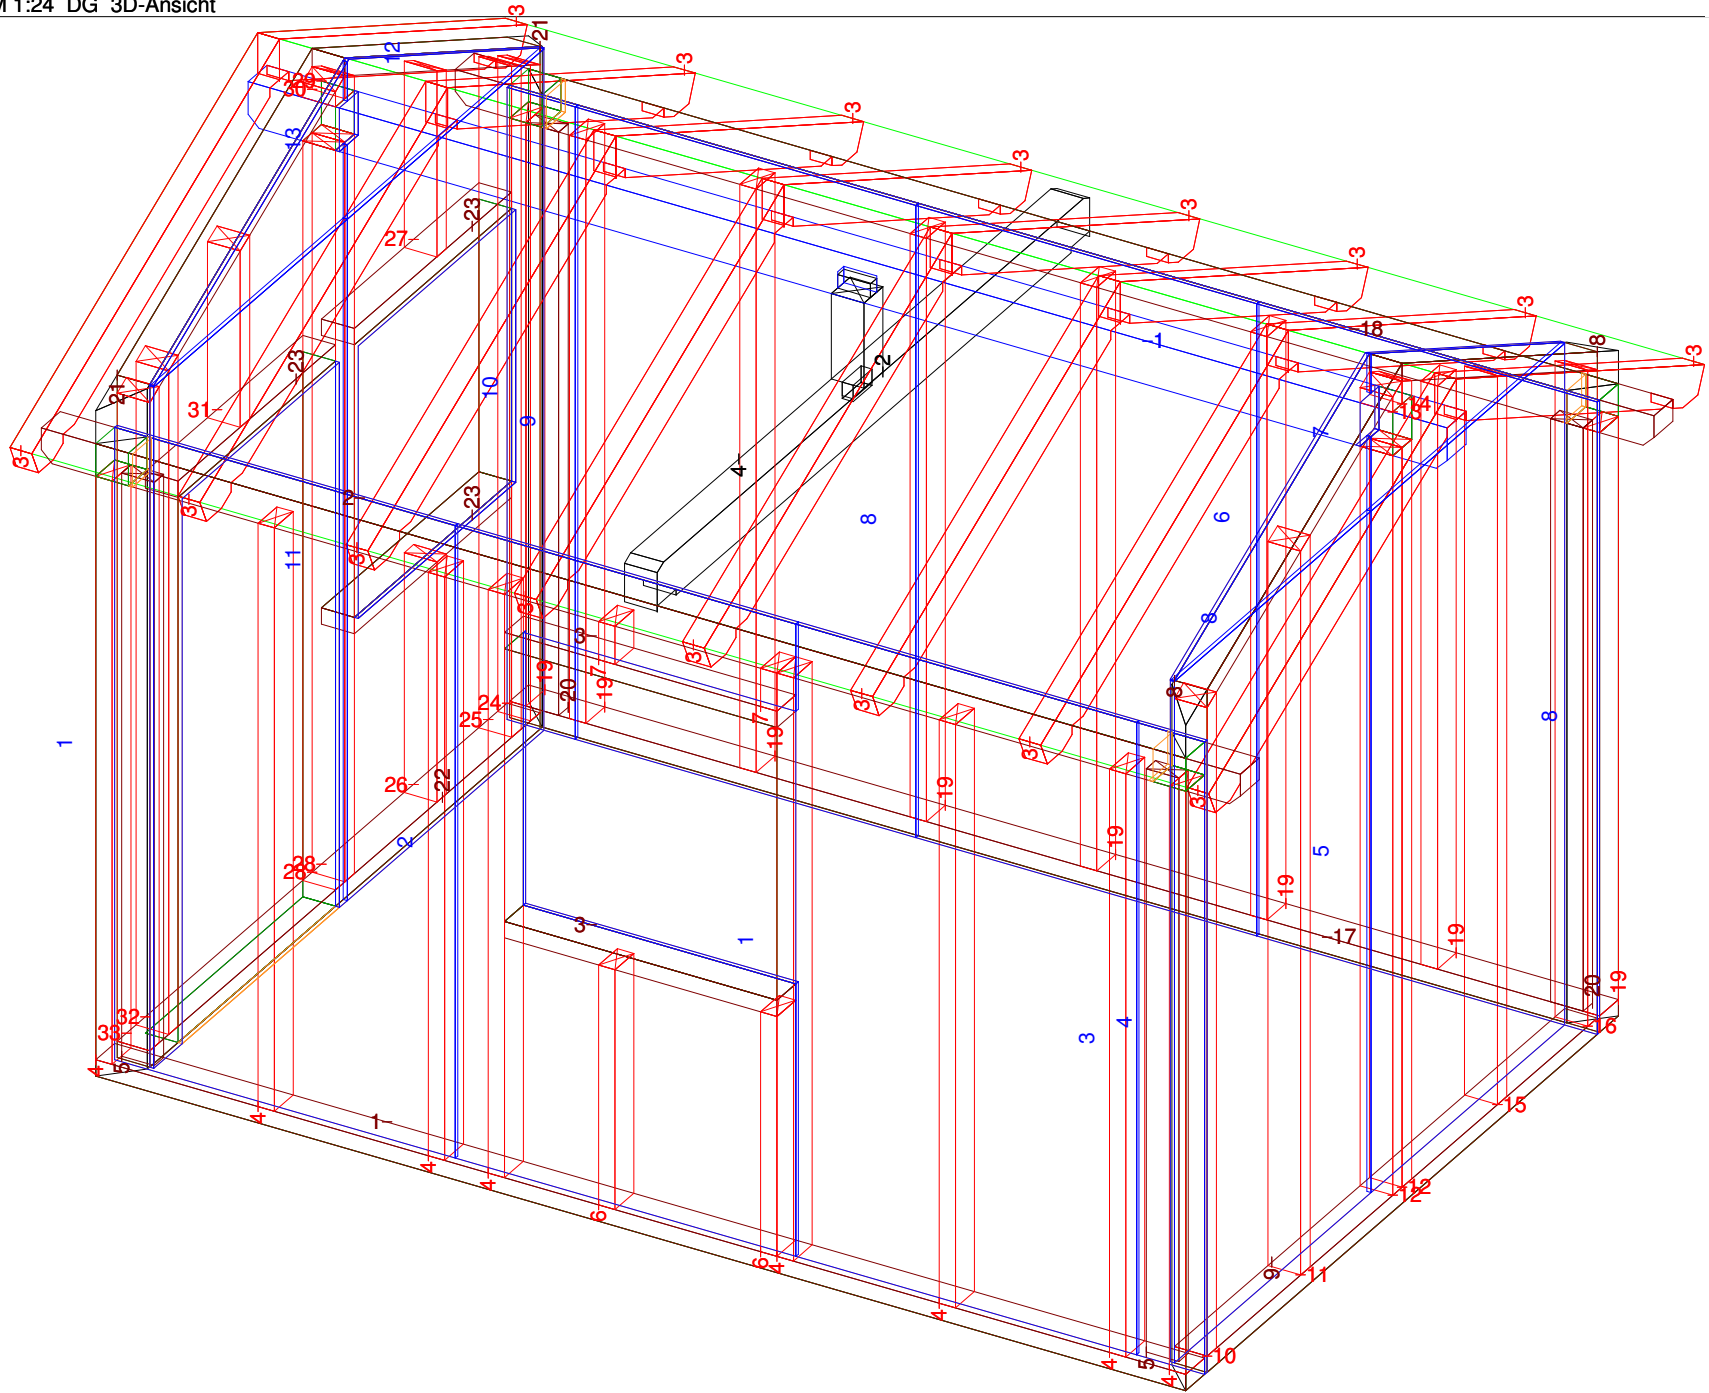

Vorschau Gartenhaus 56

Mw: 25°
65°