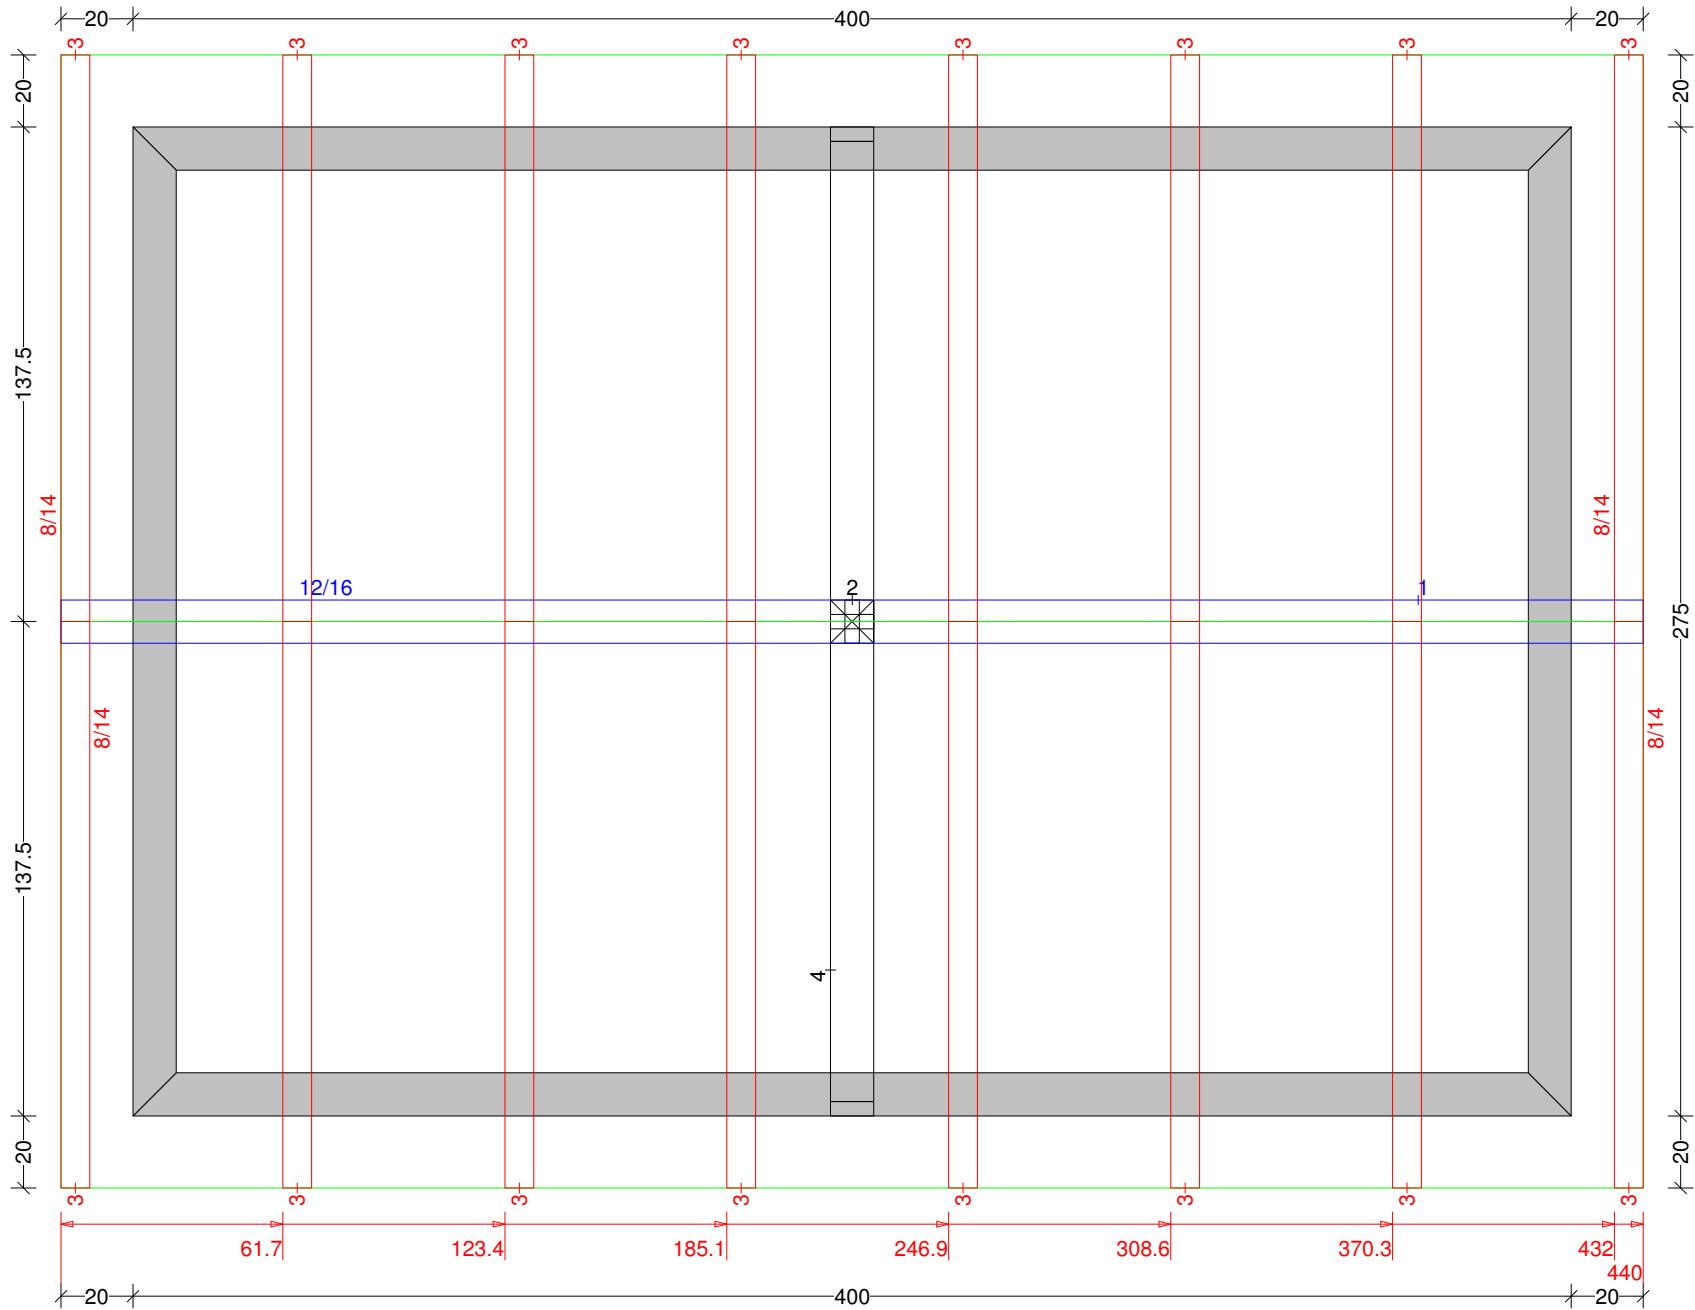

Vorschau Gartenhaus 56

Mw: 25°
65°