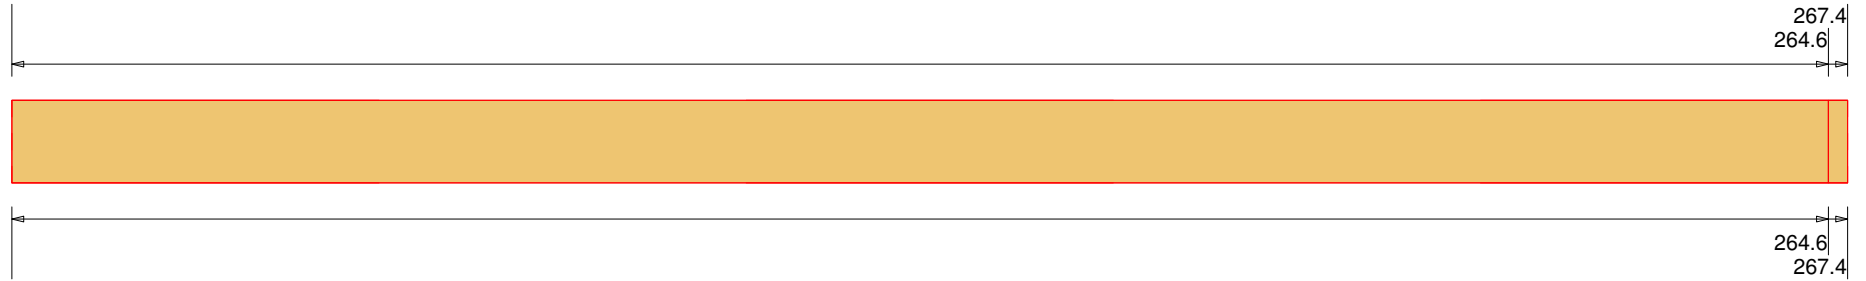

Vorschau Gartenhaus 56

Mw: 25°
65°