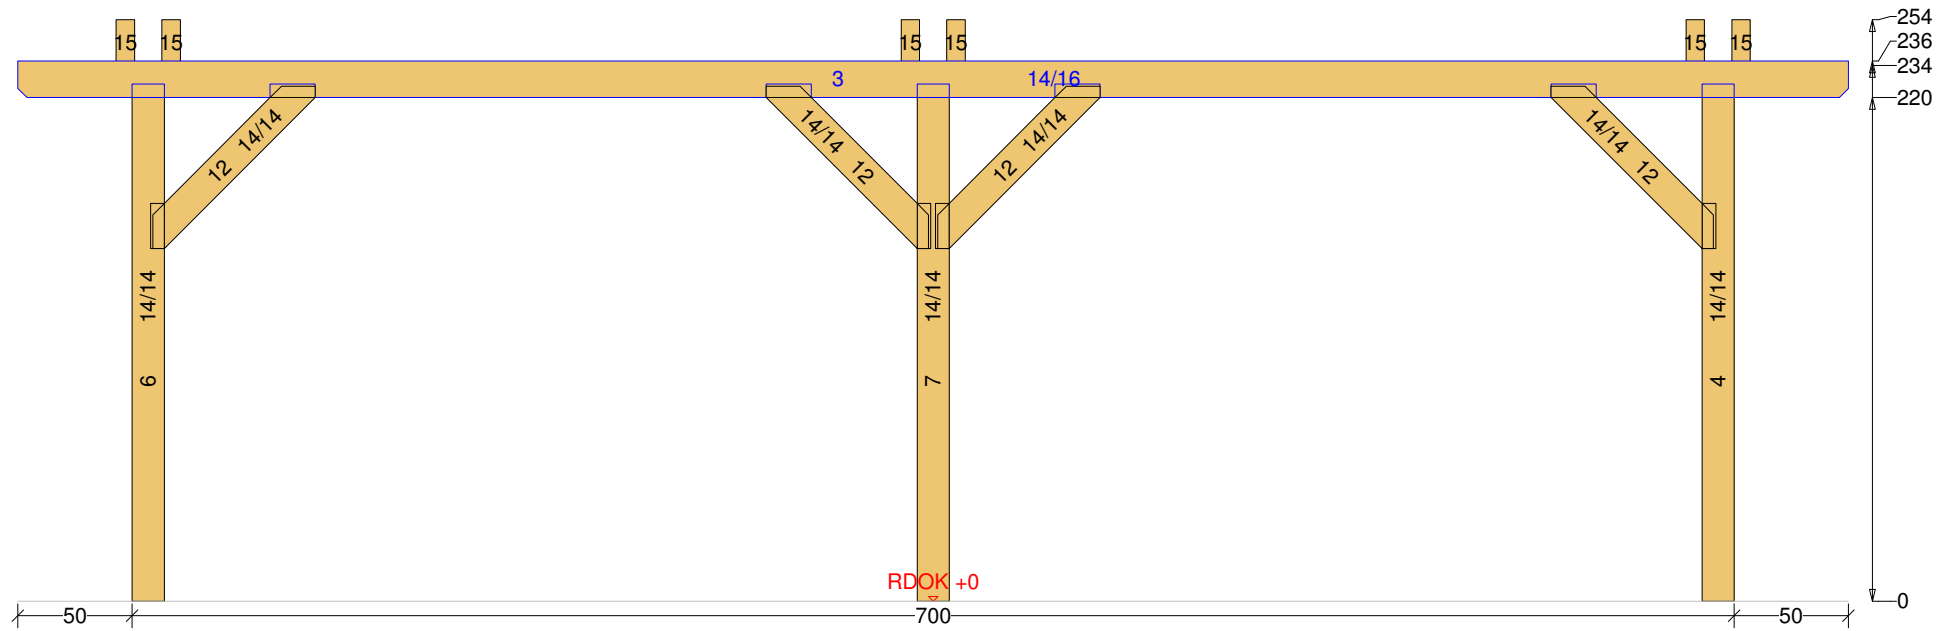

Ö [] ^ | | Öæ] [: | d Üææ | äæ & @ F

DG - Draufsicht - Dachfläche-1 <4> 22° <Wand-1>

Doppel-Carport-Satteldach 11 M 1:31 Balkenquerschnitt

Doppel-Carport-Satteldach 11 M 1:33 Balkenquerschnitt

Doppel-Carport-Satteldach 11 M 1:10 Säule Nr: 4 Anzahl: 2 NH 90° 14/14 Länge: 225