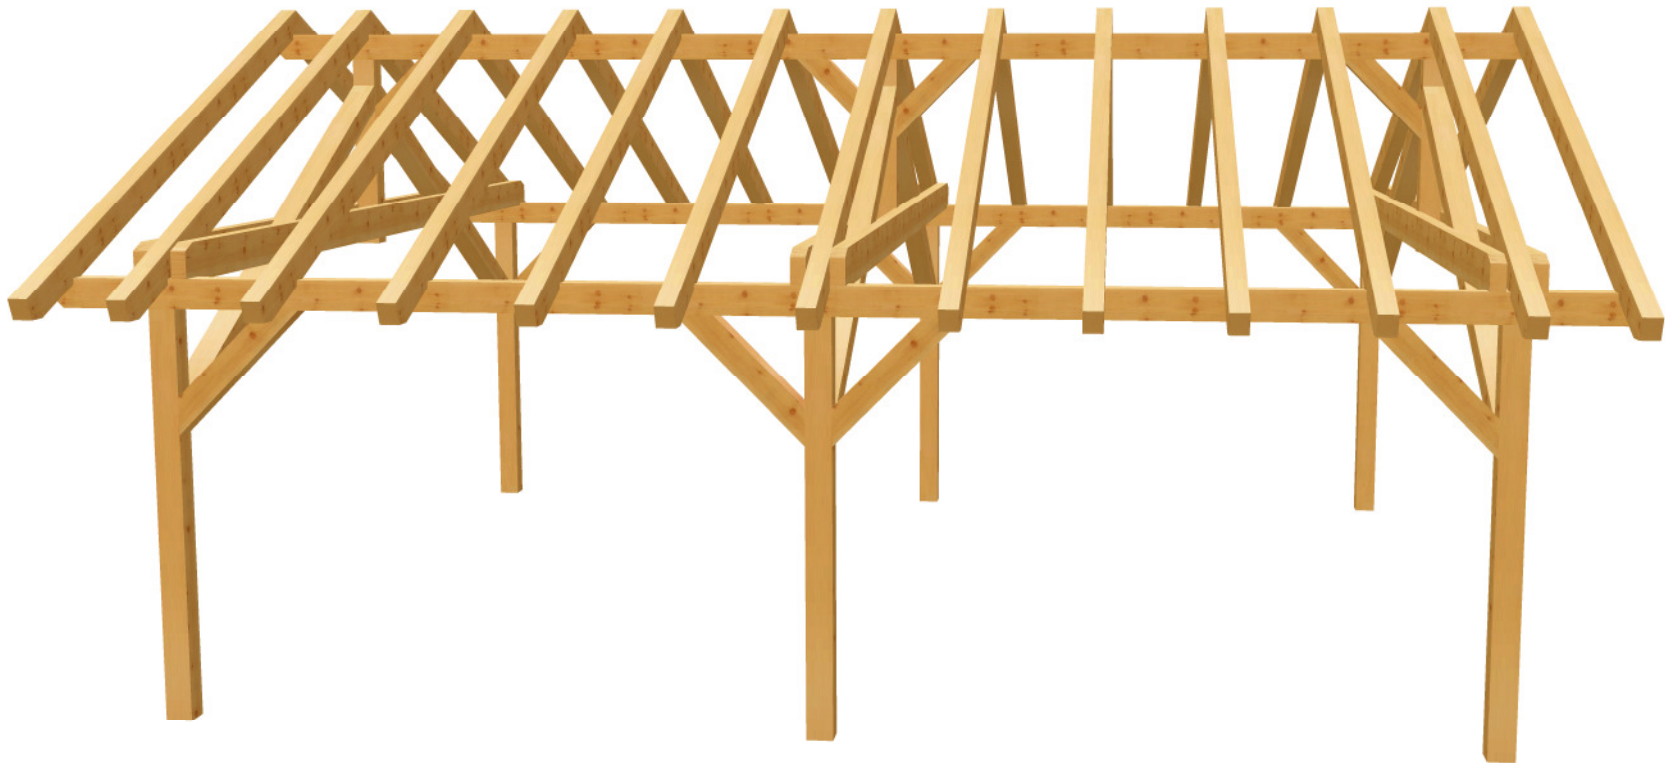

Ö [] ^ | | Öæ] [: | d Üææ | äæ & @ F

DG - Draufsicht - Dachfläche-1 <4> 22° <Wand-1>

Doppel-Carport-Satteldach 11 M 1:31 Balkenquerschnitt

Doppel-Carport-Satteldach 11 M 1:33 Balkenquerschnitt

Doppel-Carport-Satteldach 11 M 1:10 Säule Nr: 4 Anzahl: 2 NH 90° 14/14 Länge: 225