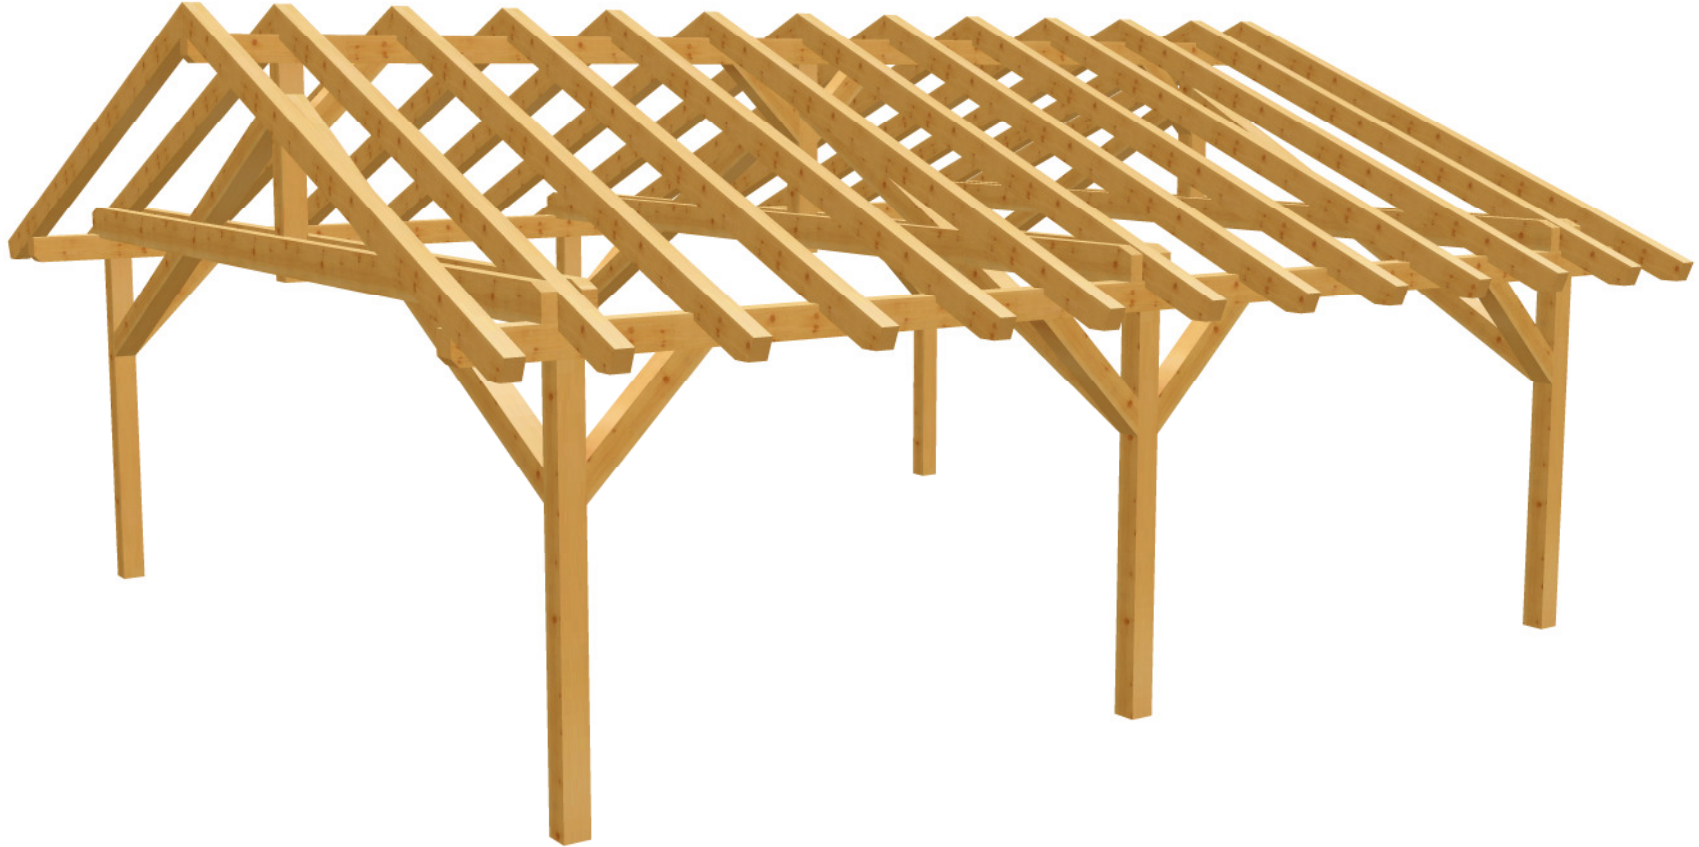

Ö [] ^ | | Öæ] [: | d Üææ | äæ & @ F

DG - Draufsicht - Dachfläche-1 <4> 22° <Wand-1>

Doppel-Carport-Satteldach 11 M 1:31 Balkenquerschnitt

Doppel-Carport-Satteldach 11 M 1:33 Balkenquerschnitt

Doppel-Carport-Satteldach 11 M 1:10 Säule Nr: 4 Anzahl: 2 NH 90° 14/14 Länge: 225