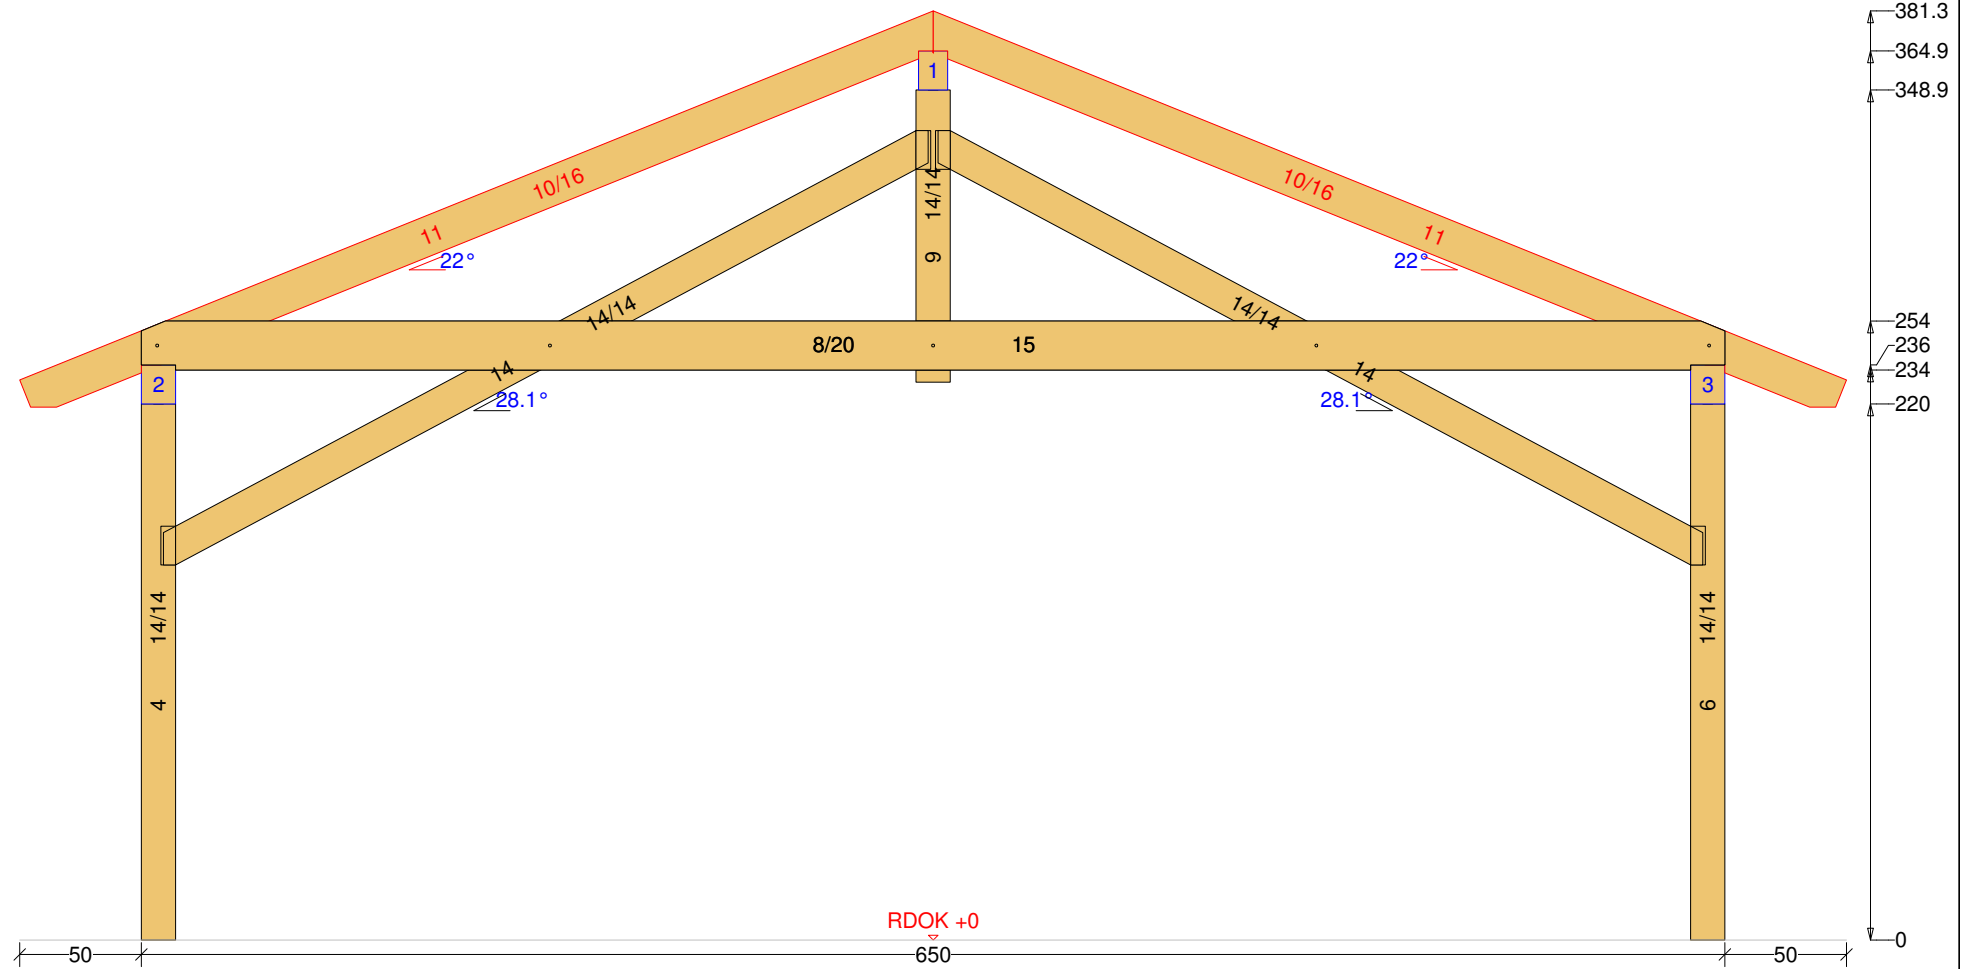

Ö [] ^ | | Öæ] [: | d Üææ | äæ & @ F

DG - Draufsicht - Dachfläche-1 <4> 22° <Wand-1>

Doppel-Carport-Satteldach 11 M 1:31 Balkenquerschnitt

Doppel-Carport-Satteldach 11 M 1:33 Balkenquerschnitt

Doppel-Carport-Satteldach 11 M 1:10 Säule Nr: 4 Anzahl: 2 NH 90° 14/14 Länge: 225