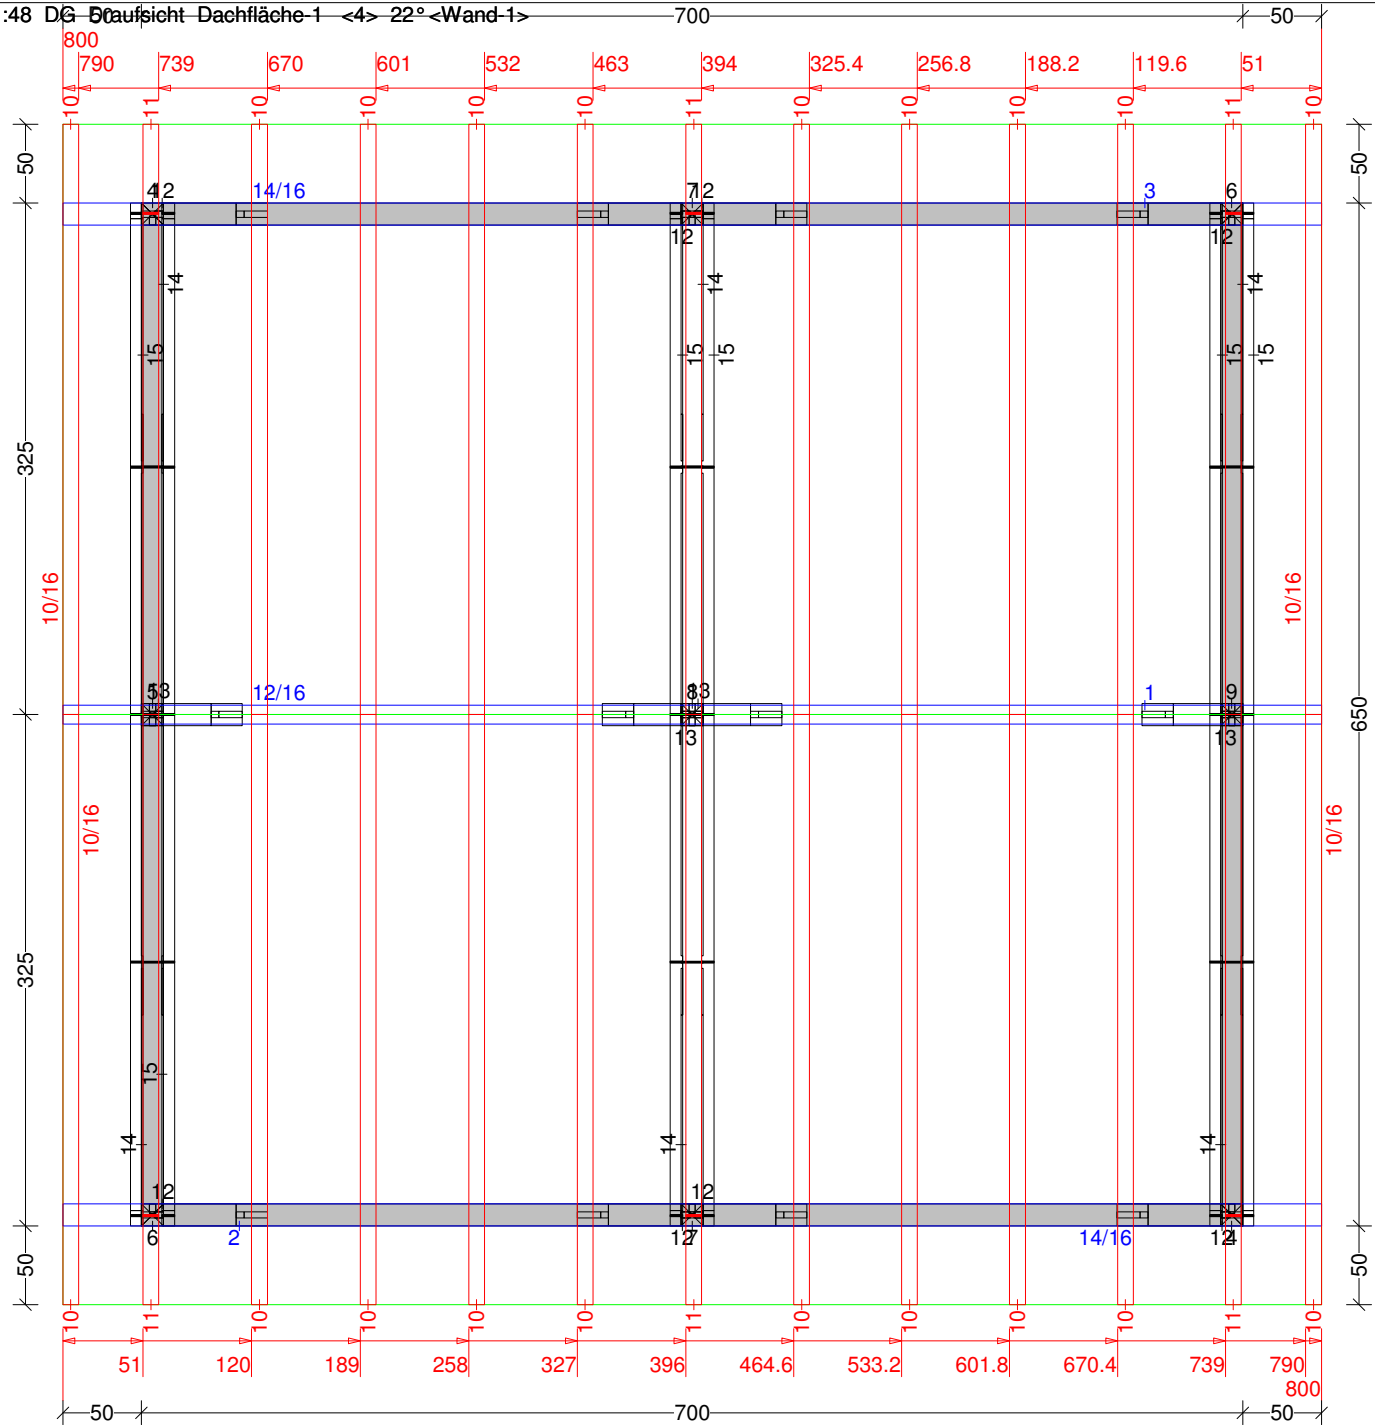

Ö [] ^ | | Öæ] [: | d Üææ | äæ & @ F

DG - Draufsicht - Dachfläche-1 <4> 22° <Wand-1>

Doppel-Carport-Satteldach 11 M 1:31 Balkenquerschnitt

Doppel-Carport-Satteldach 11 M 1:33 Balkenquerschnitt

Doppel-Carport-Satteldach 11 M 1:10 Säule Nr: 4 Anzahl: 2 NH 90° 14/14 Länge: 225