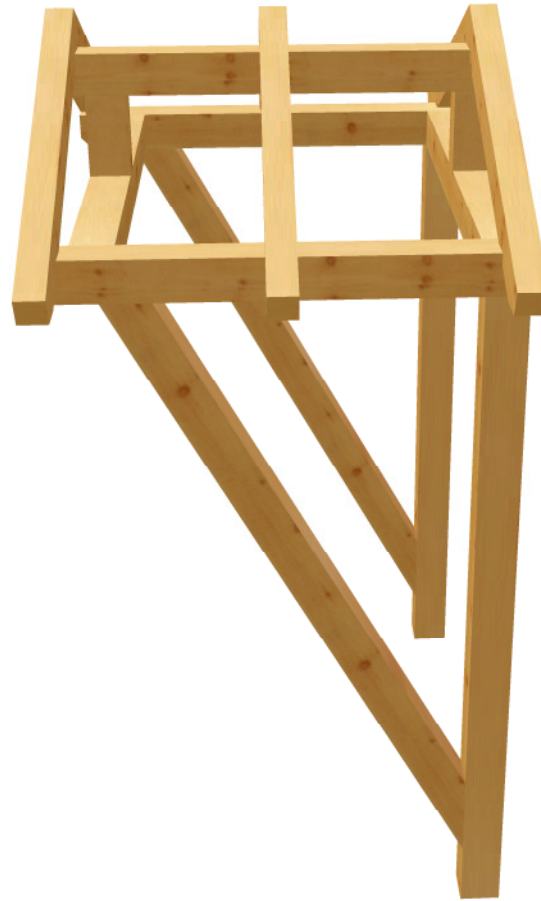

X[|ää&Üac^|ää&@GÁ

Vordach-Satteldach 2 M 1:3 Säule Nr: 8 Anzahl: 1 NH 90° 12/10 Länge: 31.9