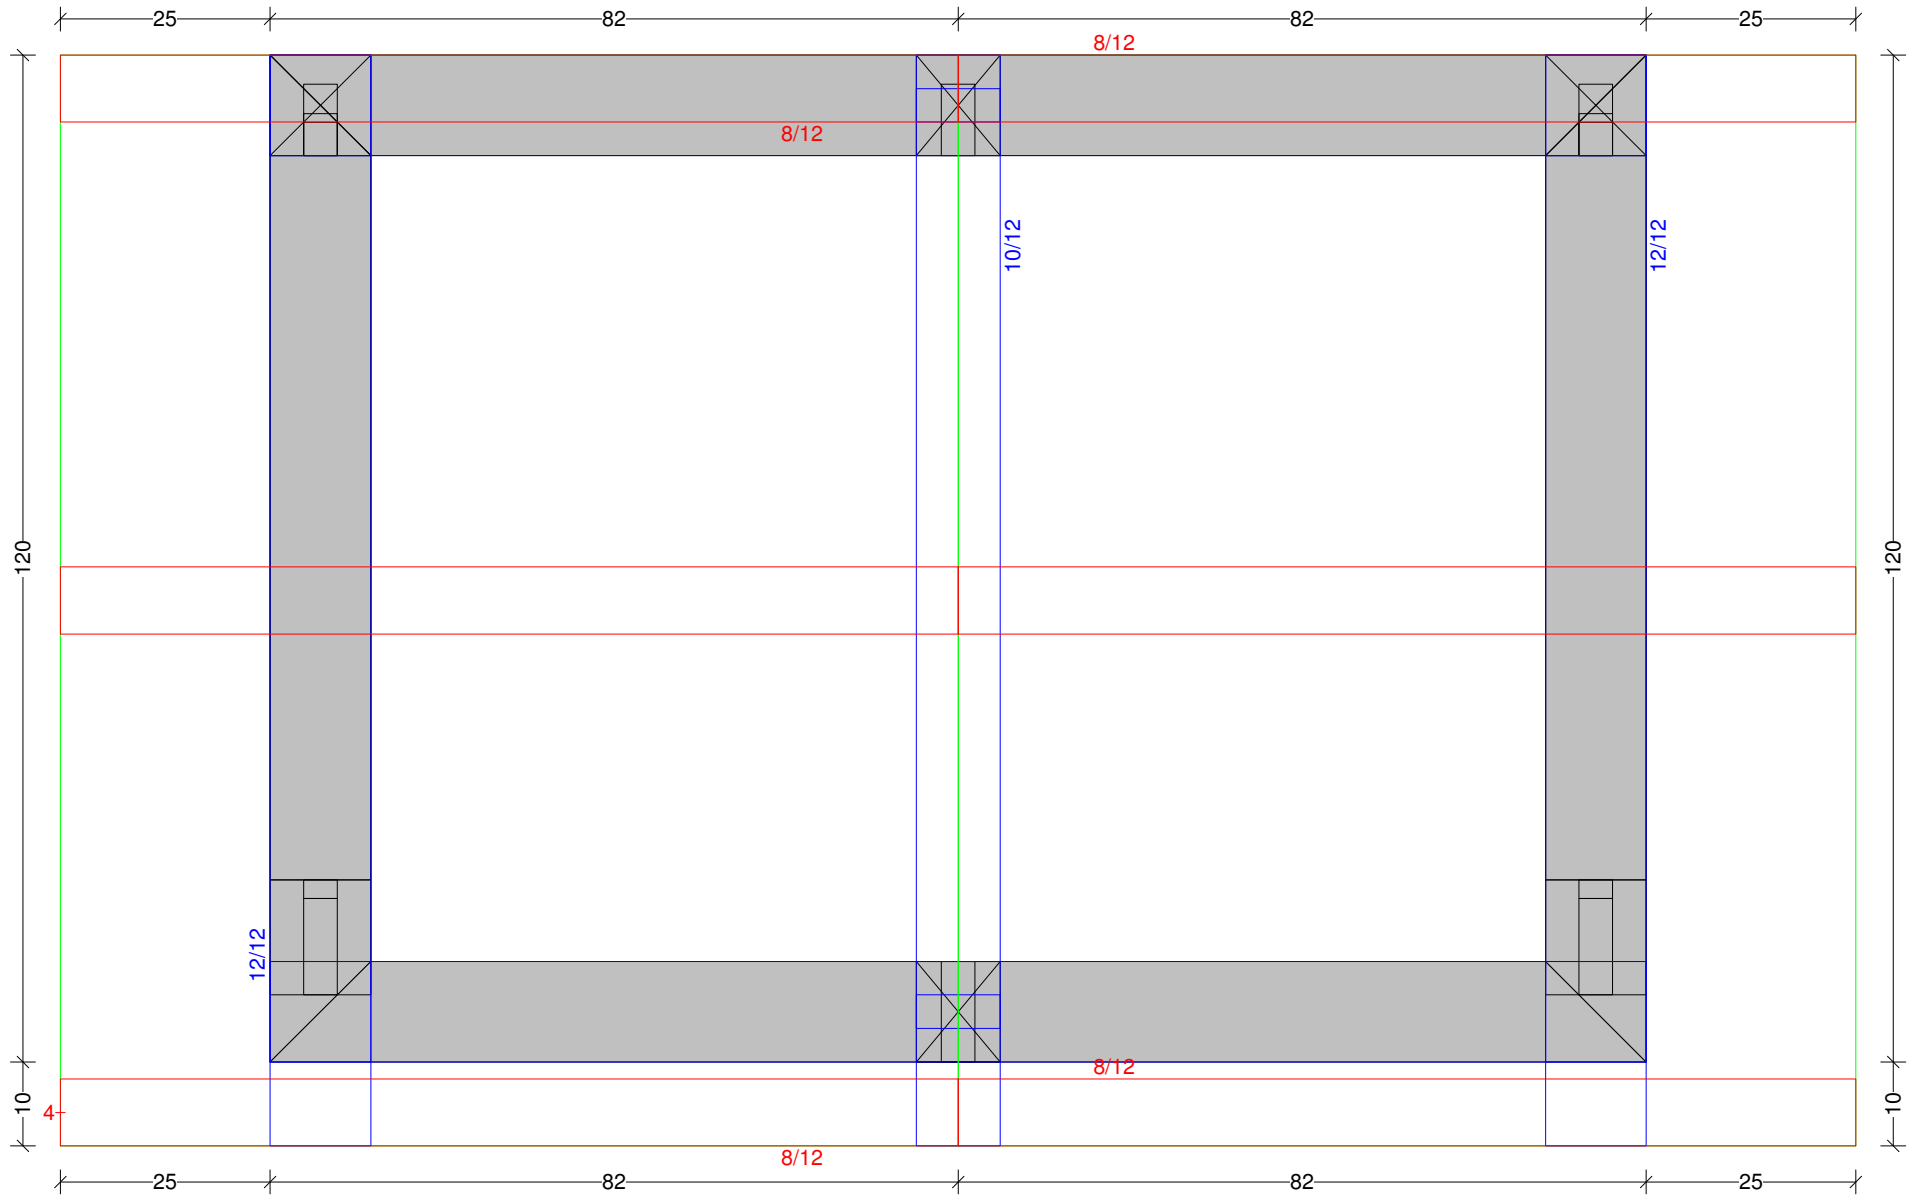

X[|ää&Üac^|ää&@GÁ

Vordach-Satteldach 2 M 1:3 Säule Nr: 8 Anzahl: 1 NH 90° 12/10 Länge: 31.9