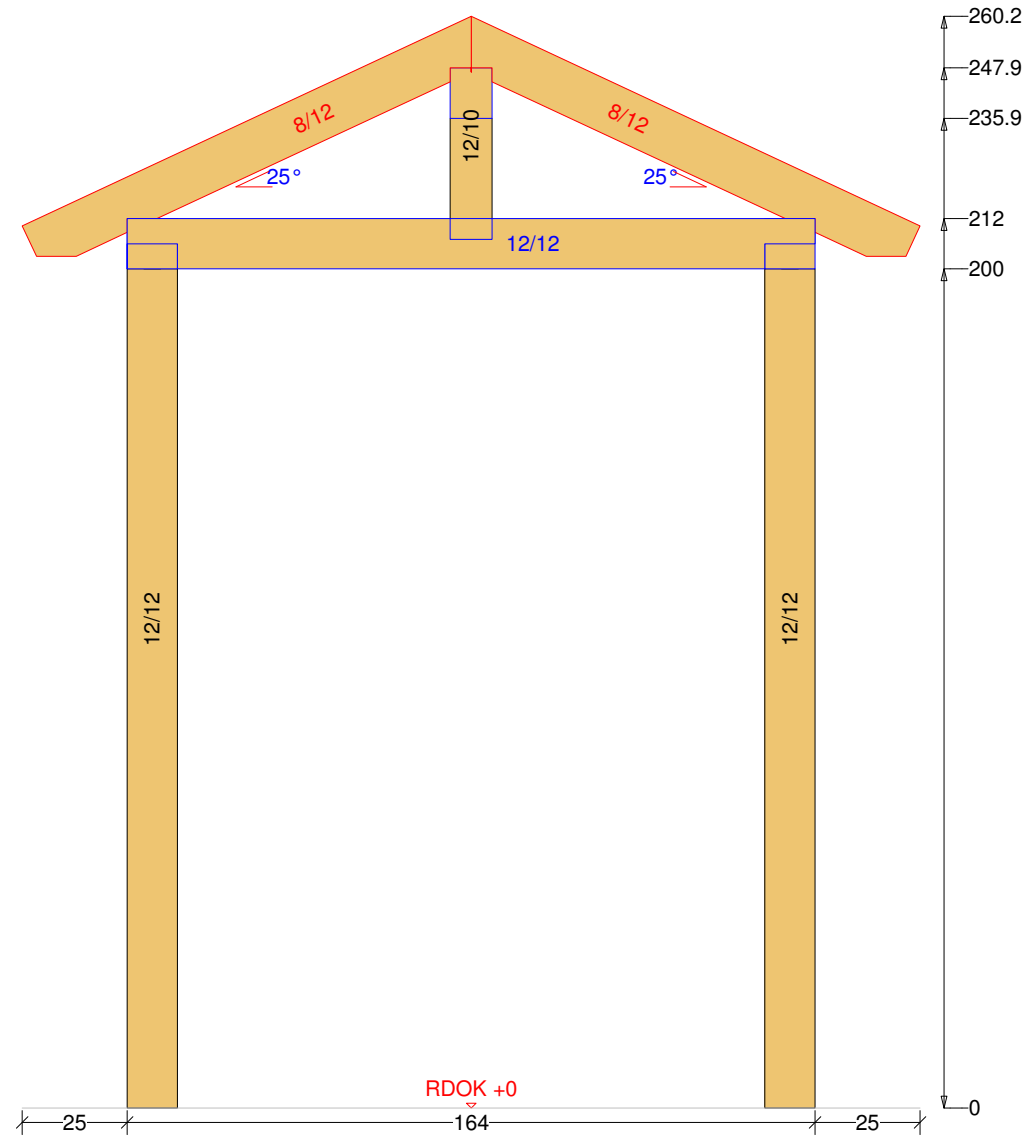

X[|ää&Üac^|ää&@GÁ

Vordach-Satteldach 2 M 1:3 Säule Nr: 8 Anzahl: 1 NH 90° 12/10 Länge: 31.9