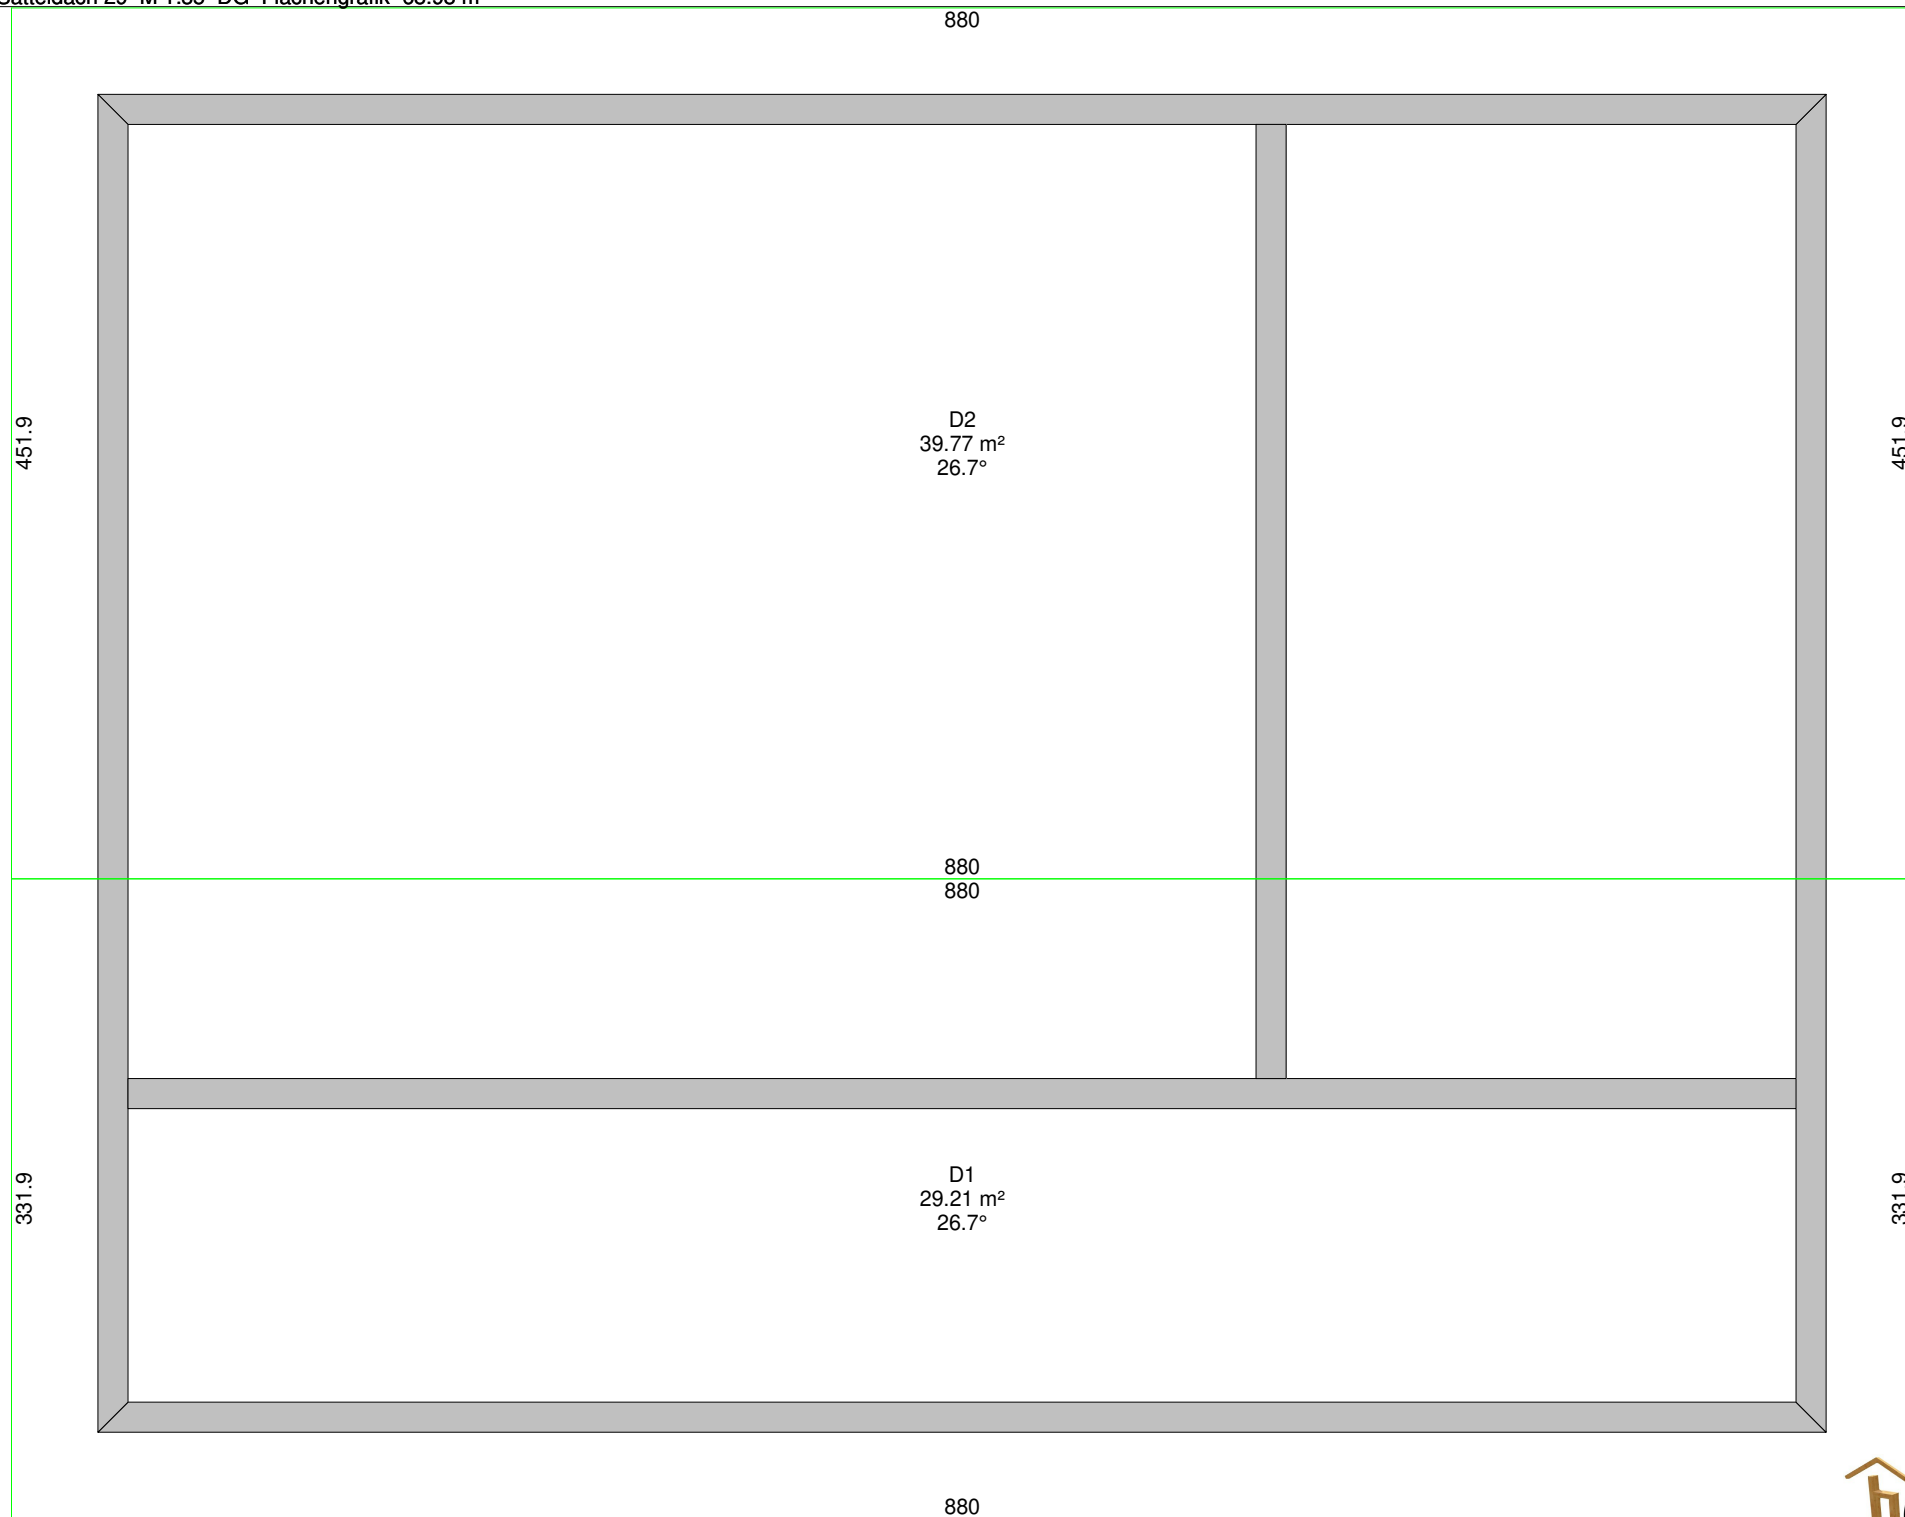

Vorschau Doppel-Carport-Satteldach 29 (Remise)

RDOK +0

• • • •