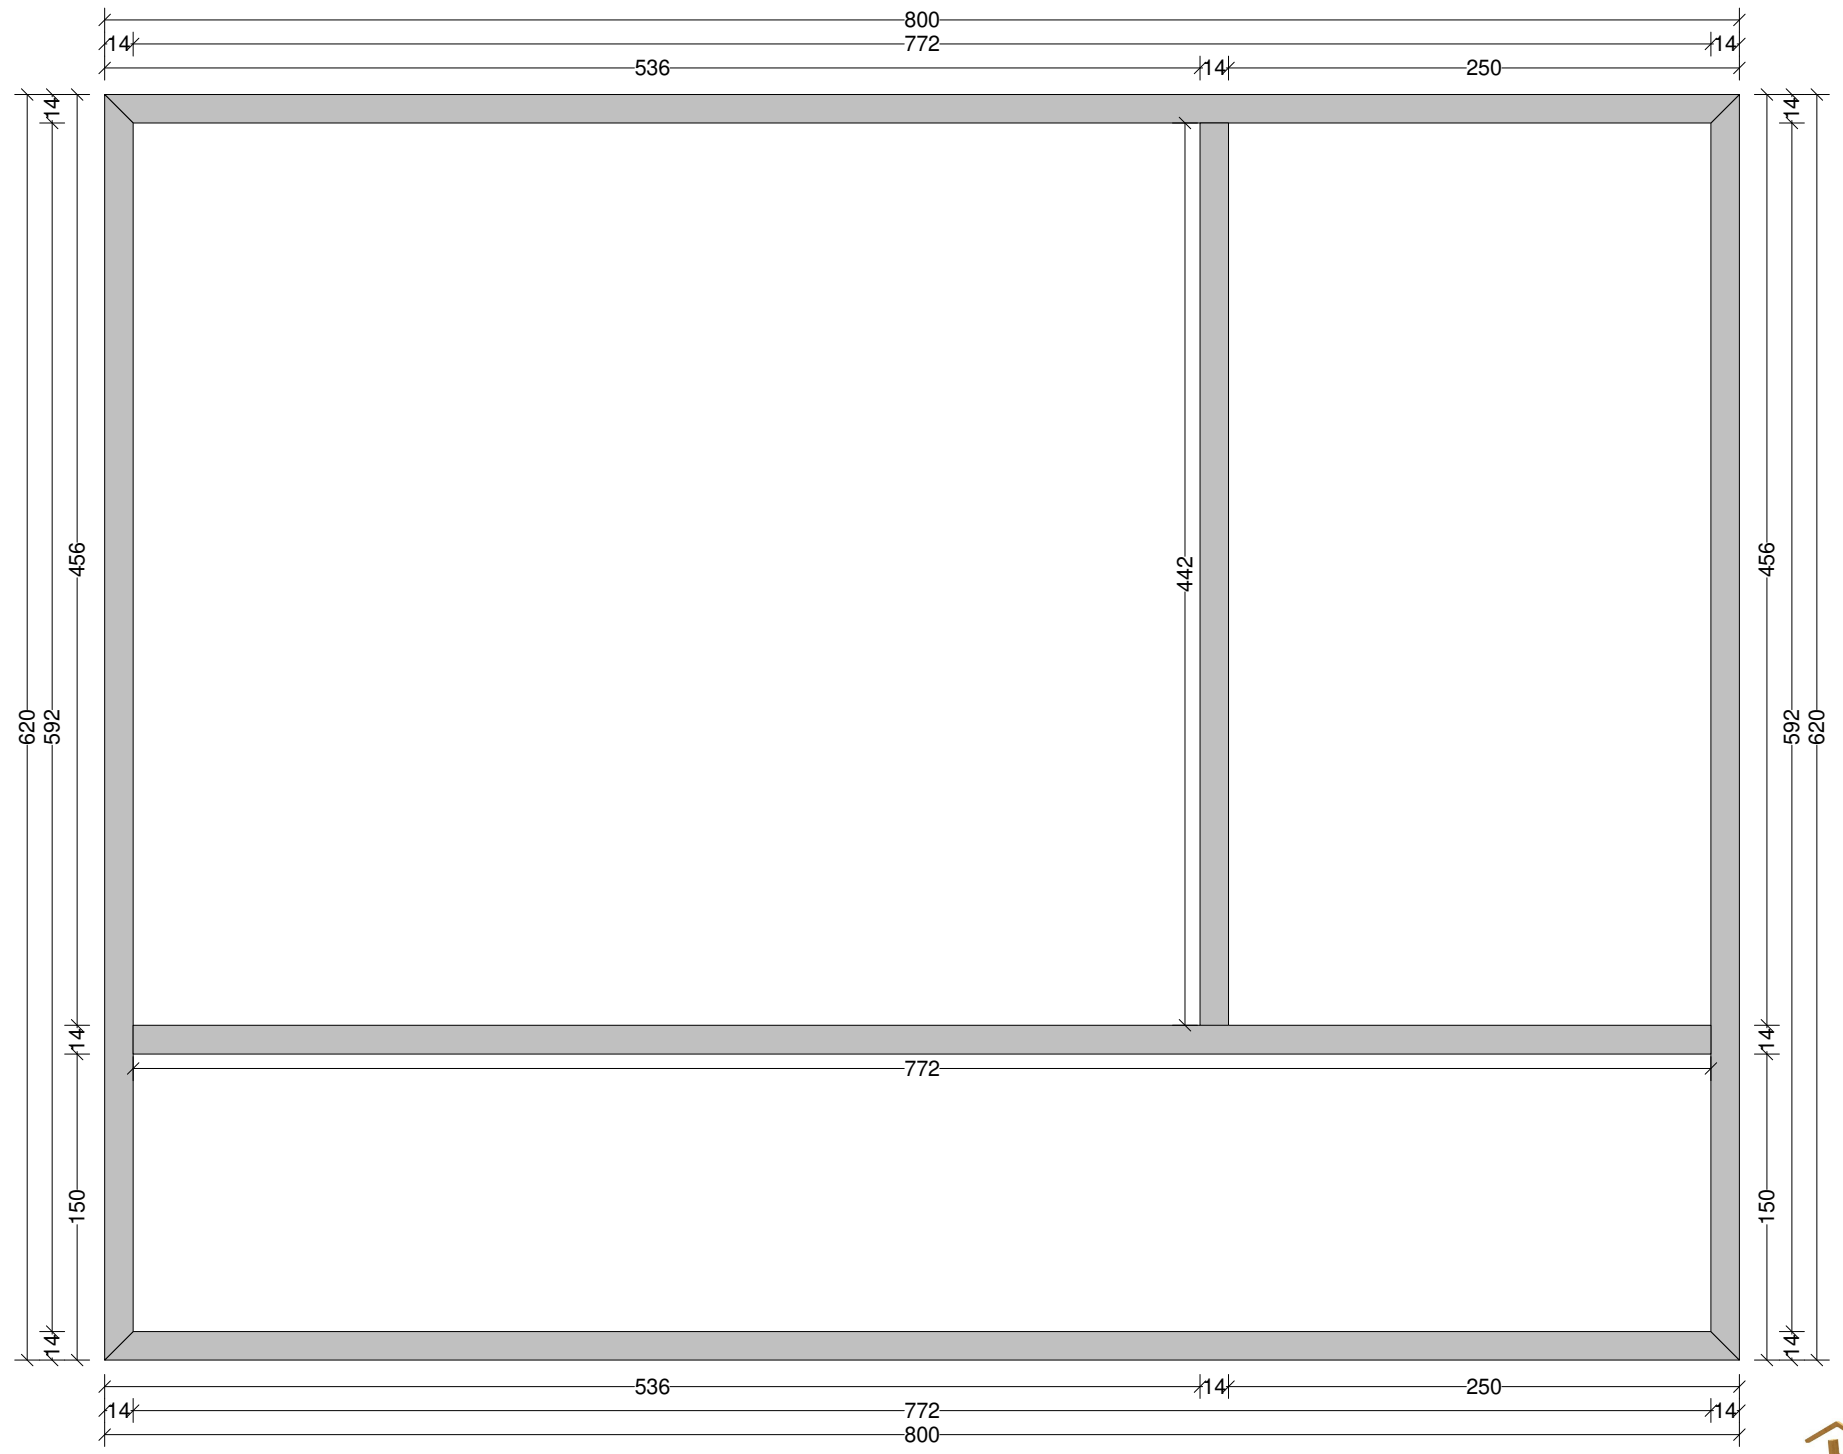

Vorschau Doppel-Carport-Satteldach 29 (Remise)

RDOK +0

• • • •