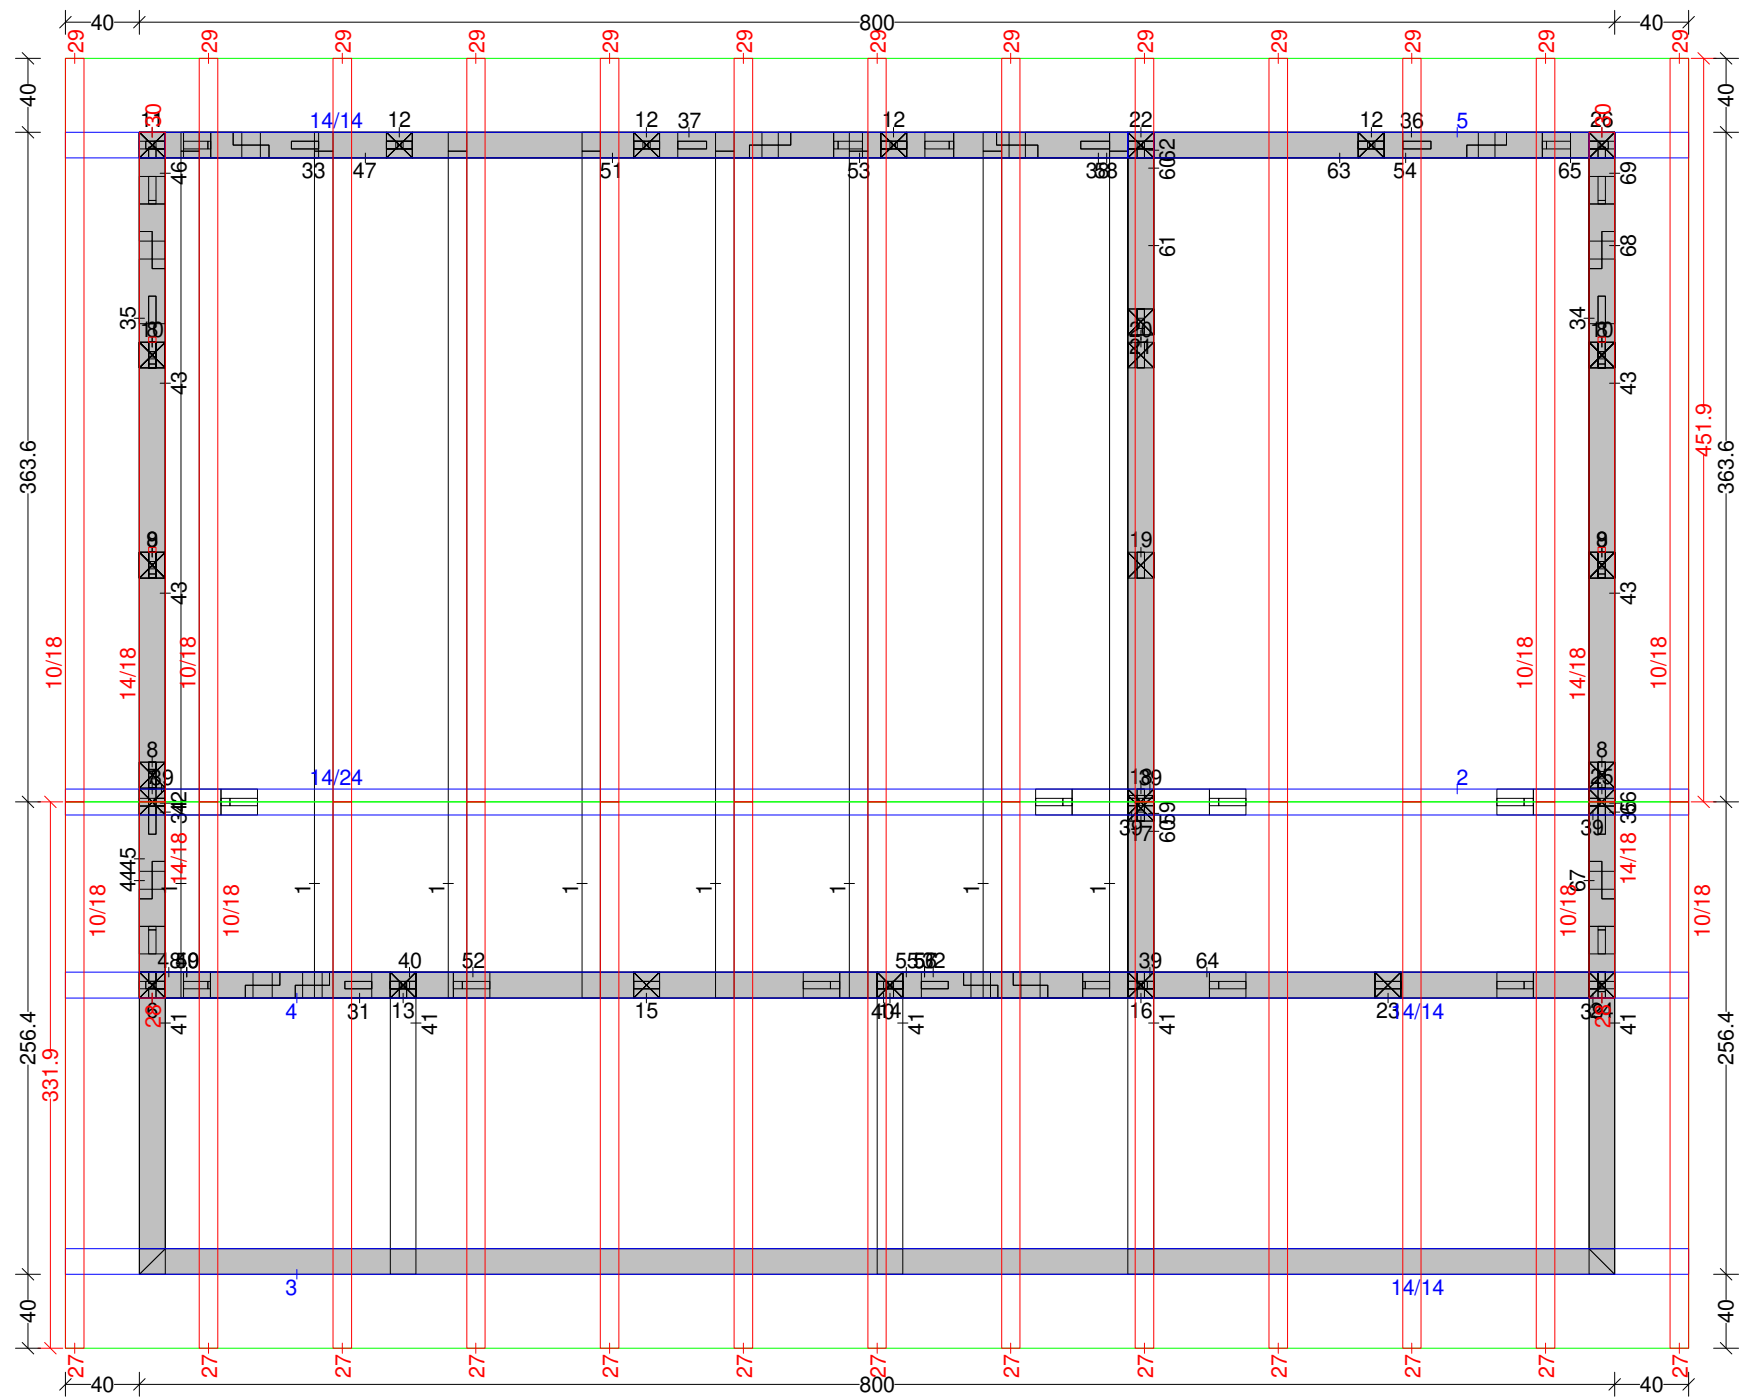

Vorschau Doppel-Carport-Satteldach 29 (Remise)

RDOK +0

• • • •