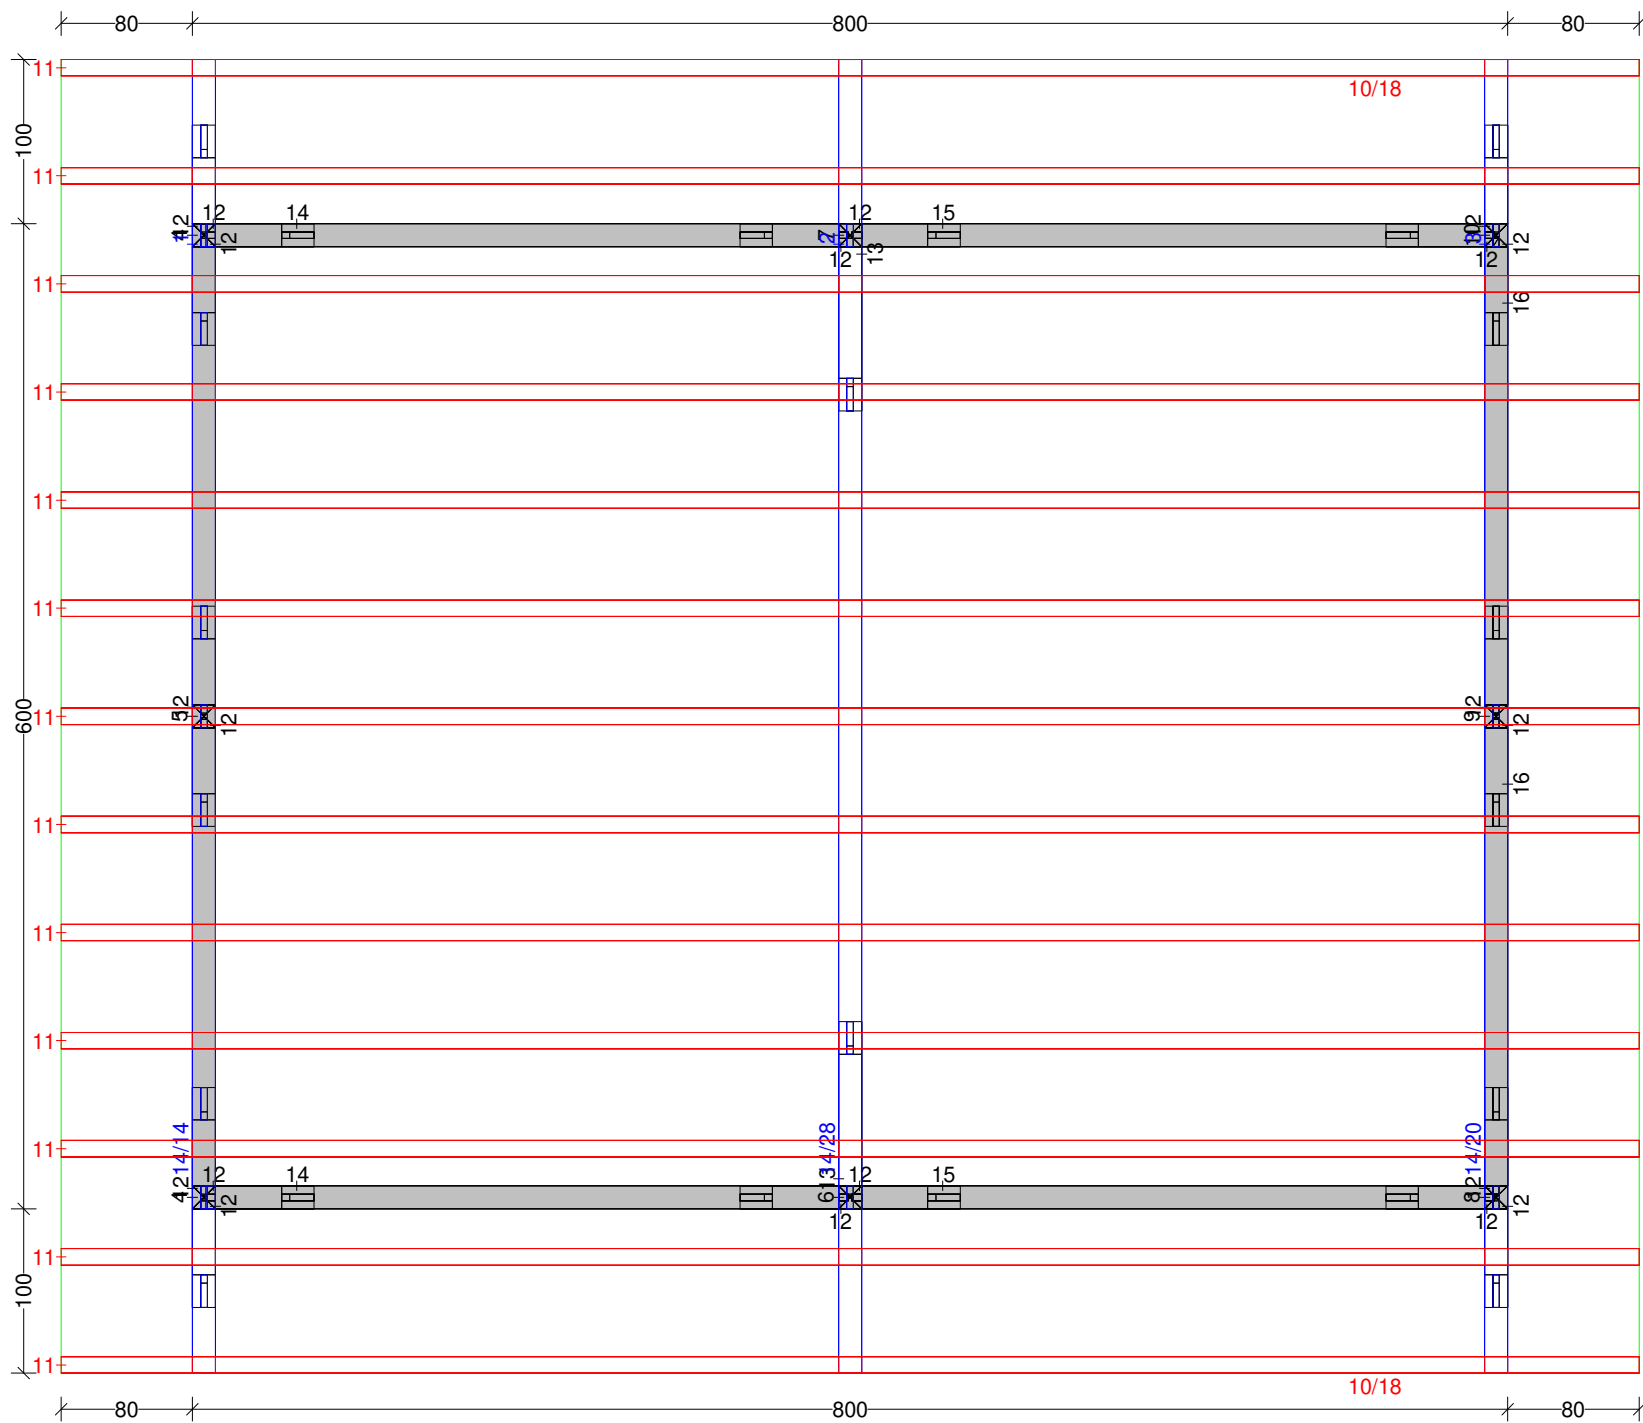

Vorschau Überdachung 18

236
255.3

373.2

236

0

80 800 80

RDOK +0

967.2

800

D1
77.38 m²
7°

800

967.2