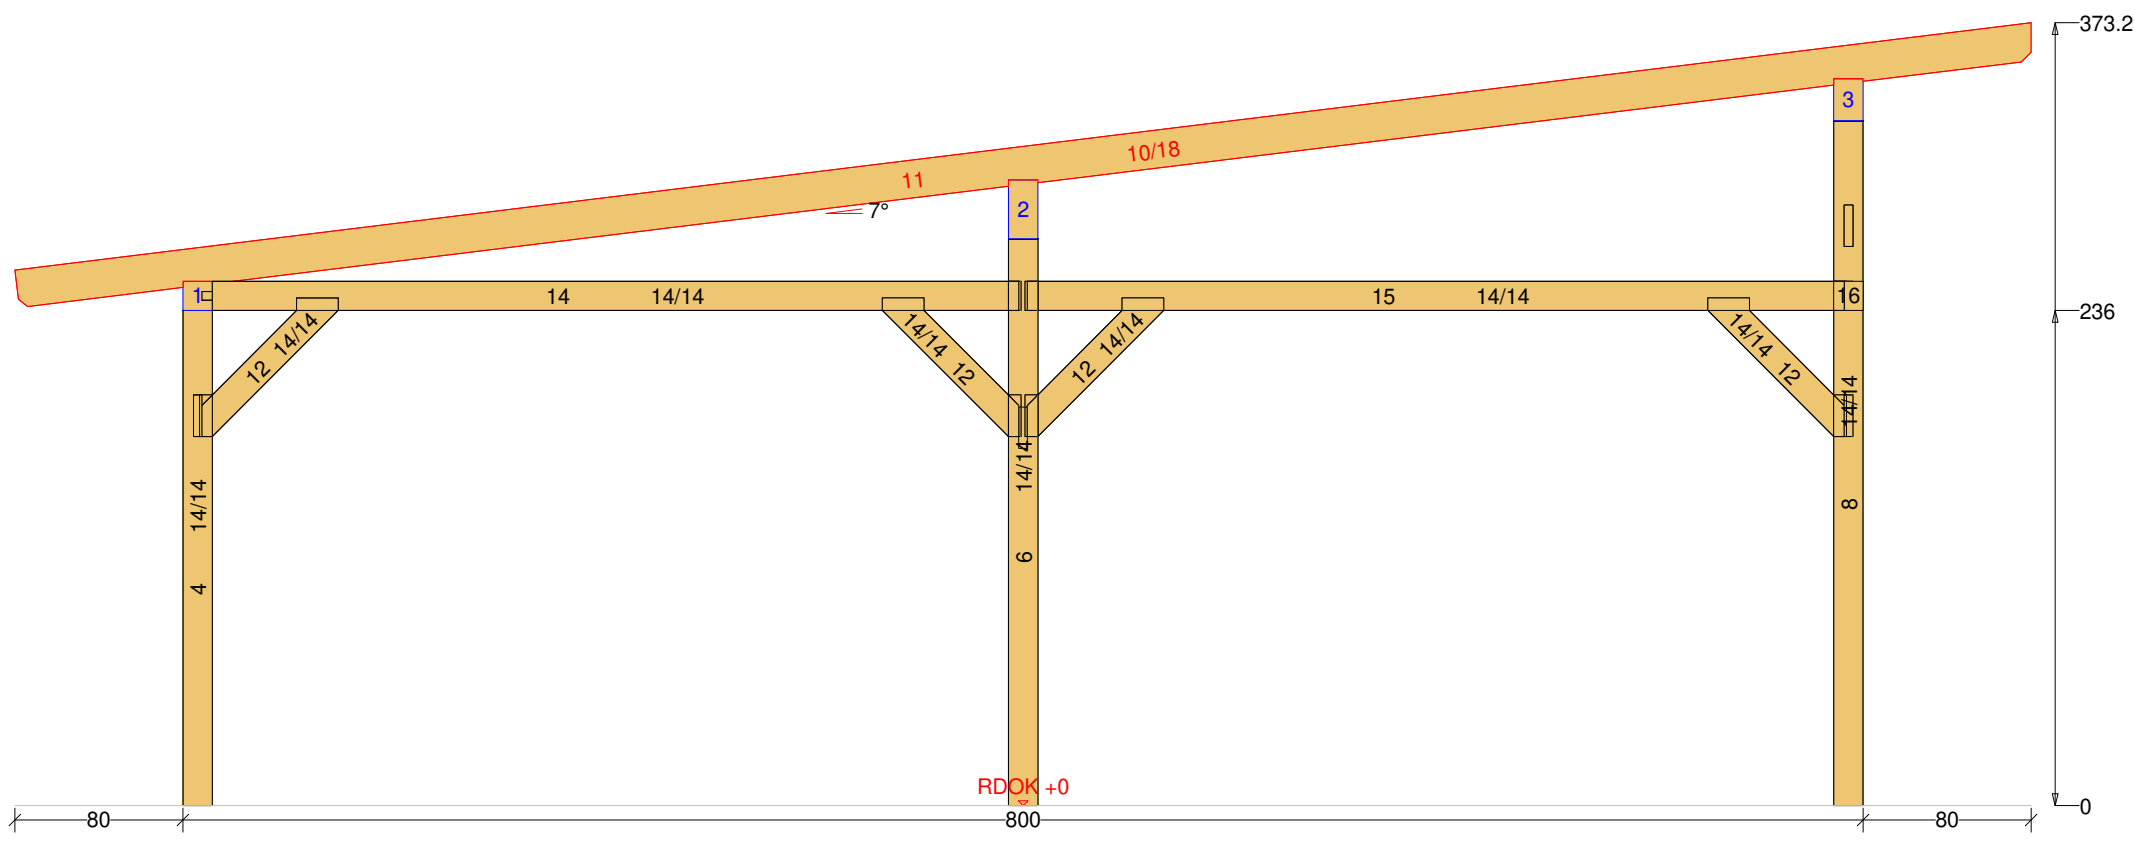

Vorschau Überdachung 18

236
255.3

373.2

236

0

80 800 80

RDOK +0

967.2

800

D1
77.38 m²
7°

800

967.2