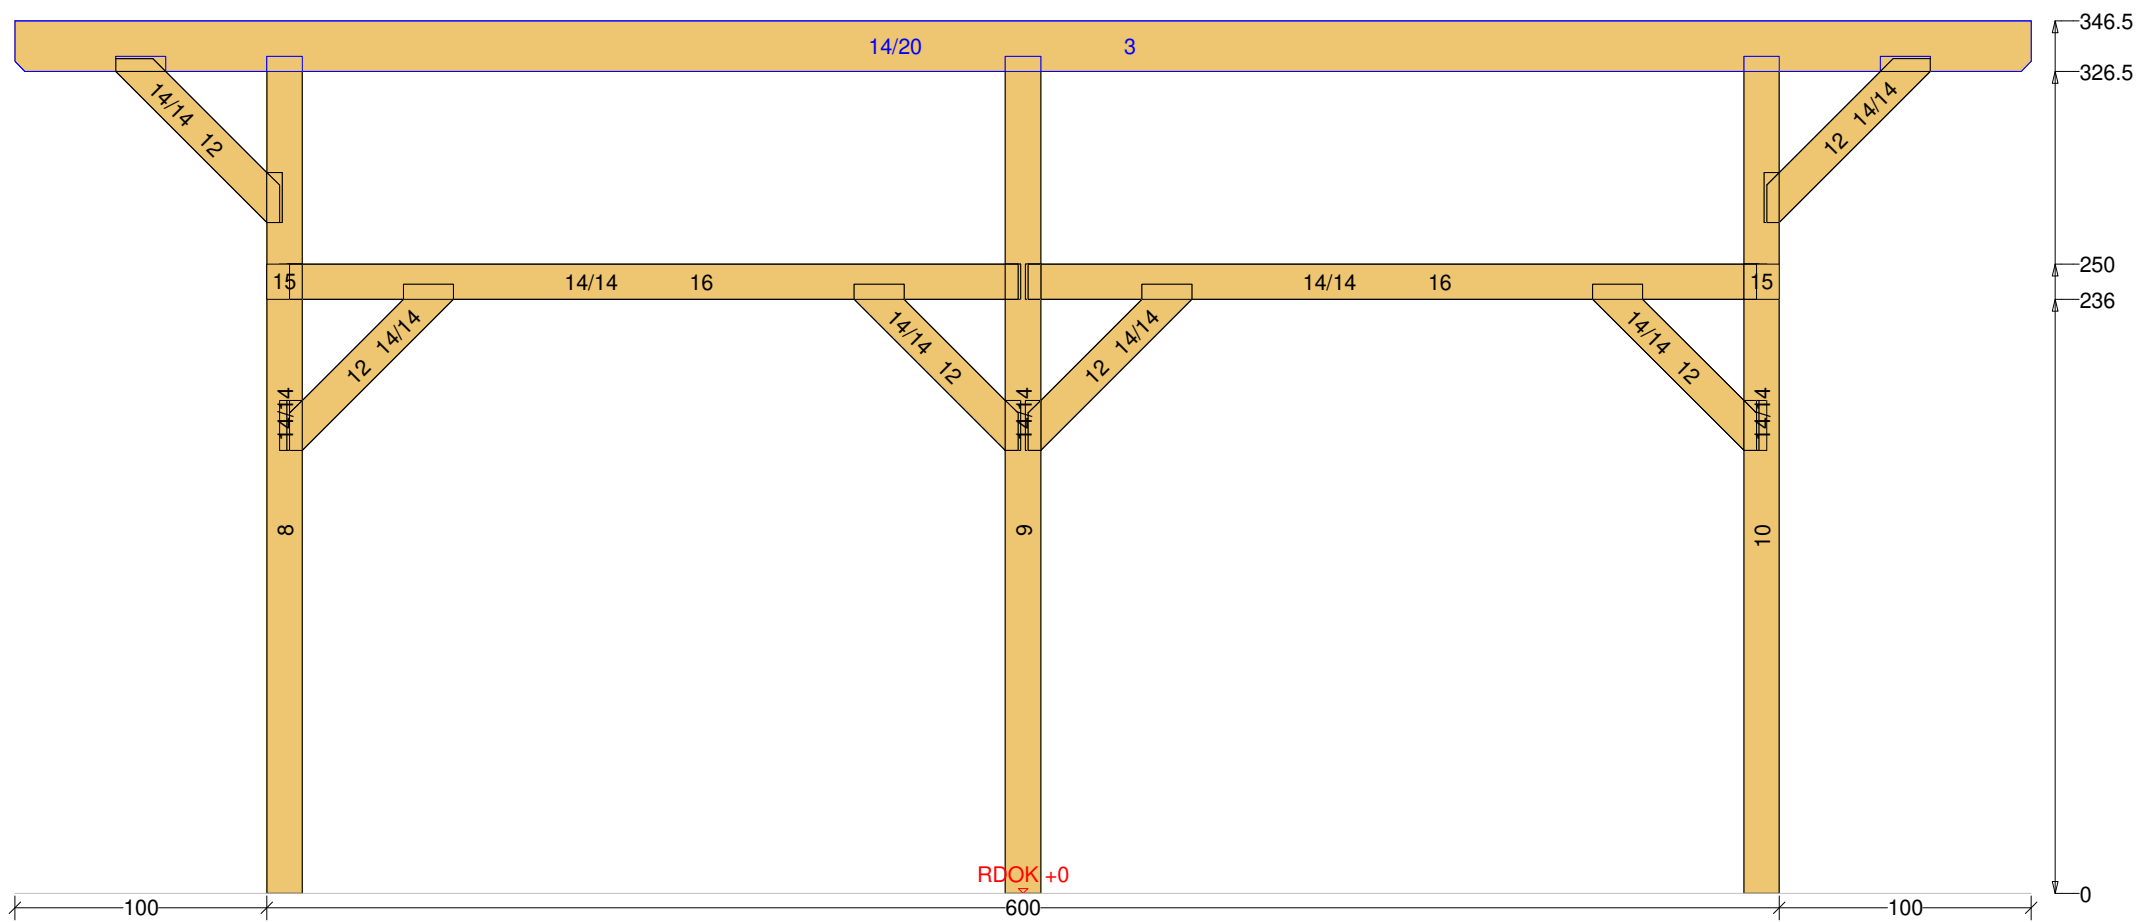

Vorschau Überdachung 18

236
255.3

373.2

236

0

80 800 80

RDOK +0

967.2

800

D1
77.38 m²
7°

800

967.2