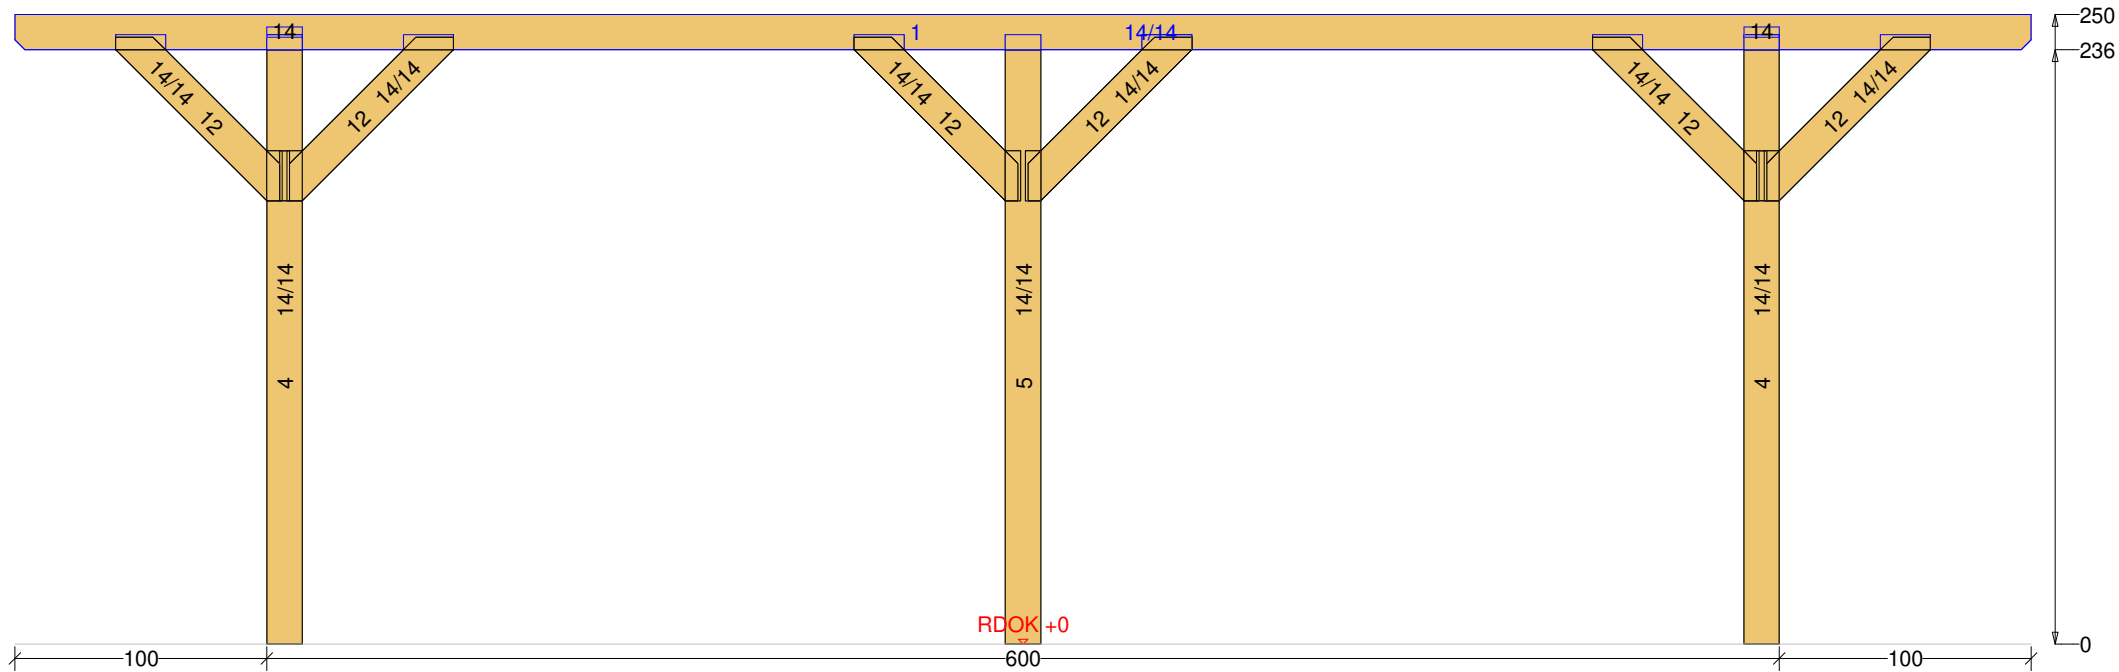

Vorschau Überdachung 18

236
255.3

373.2

236

0

80 800 80

RDOK +0

967.2

800

D1
77.38 m²
7°

800

967.2